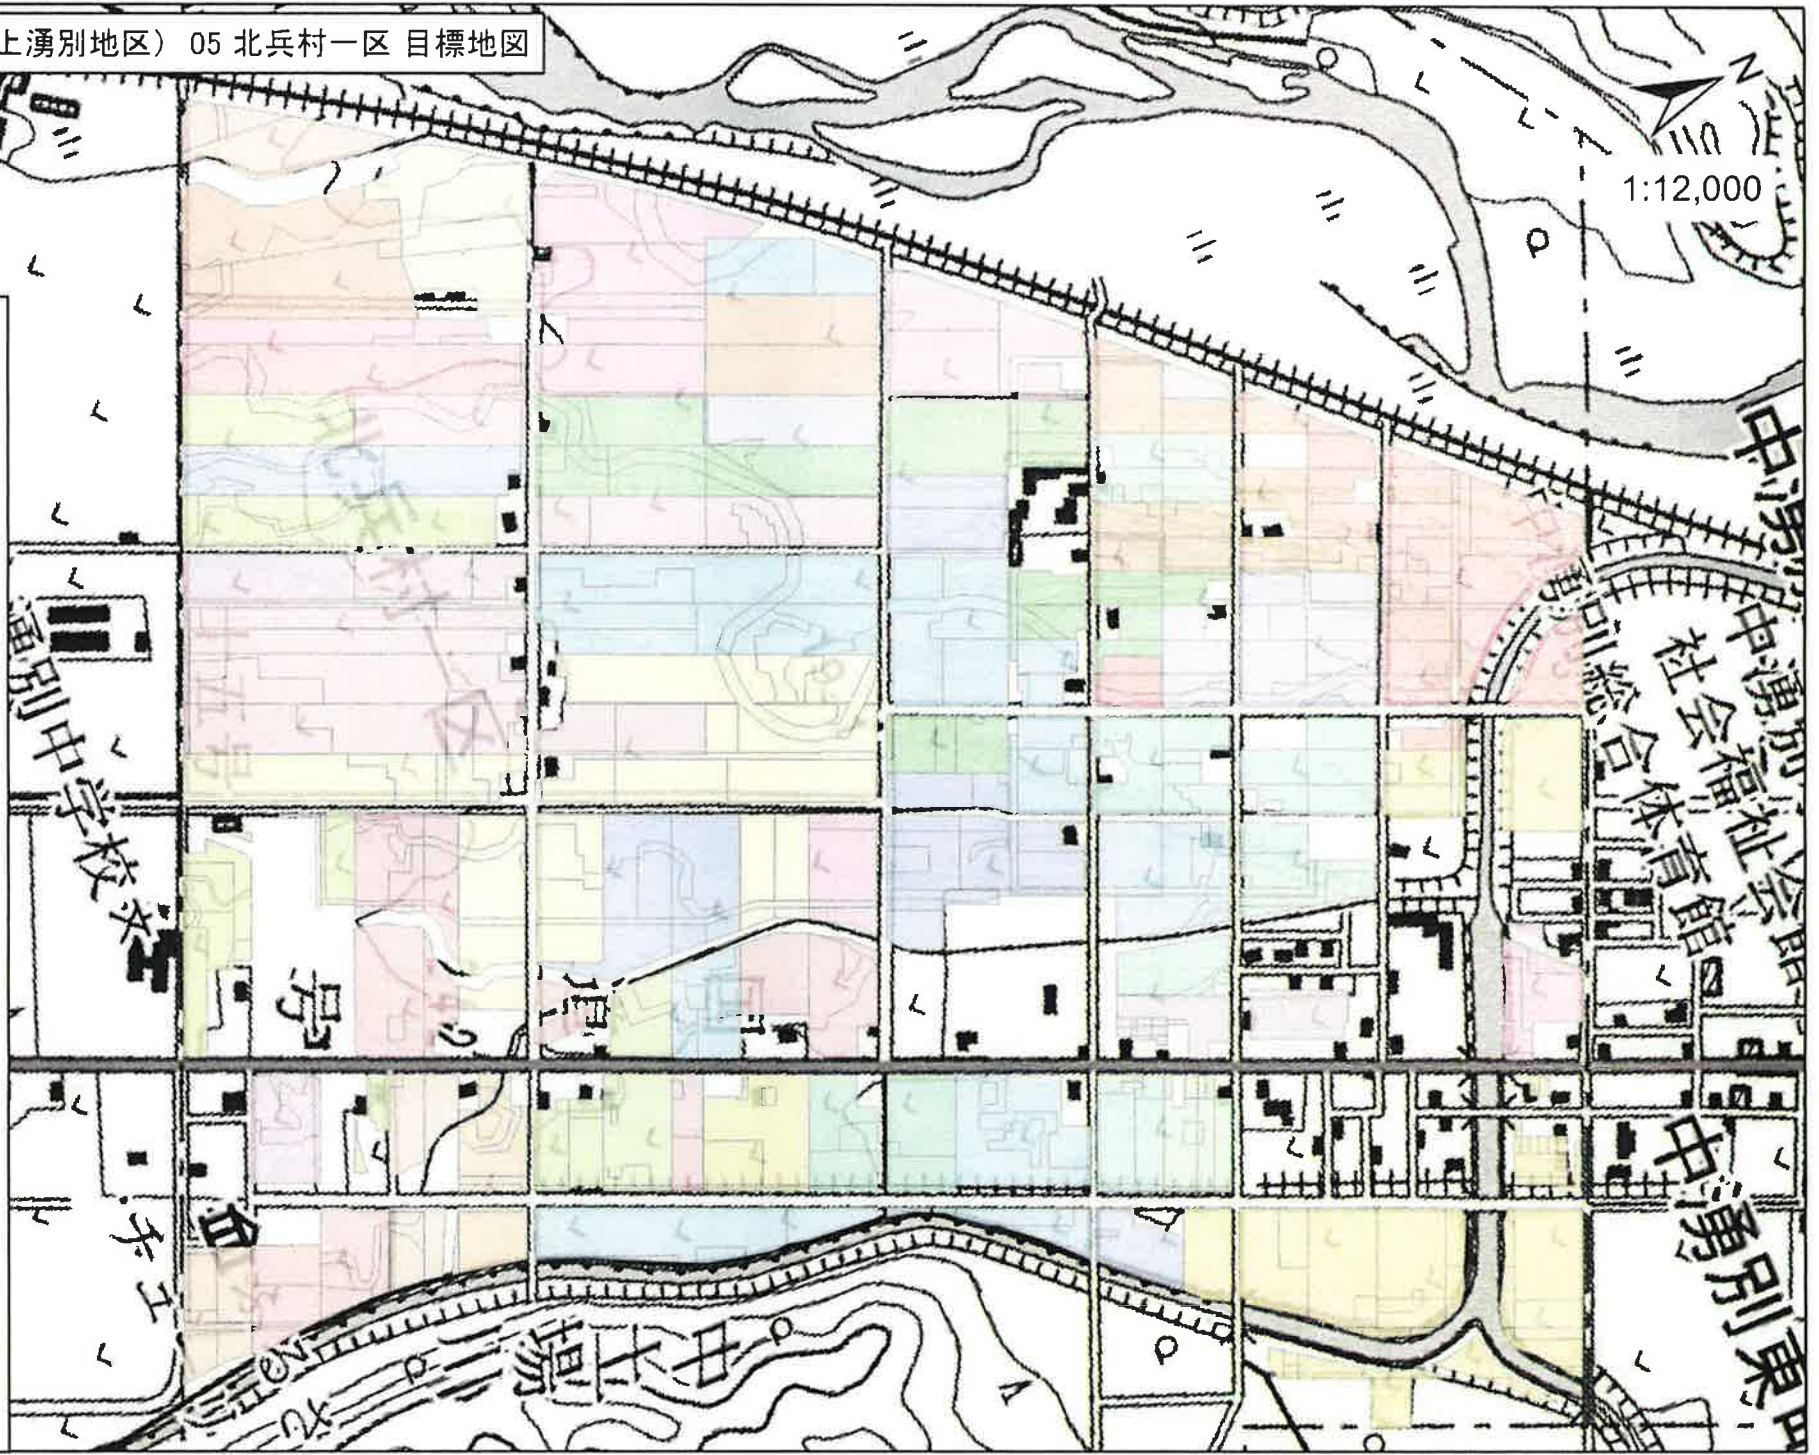

湧別町 地域計画(上湧別地区) 01 旭 目標地図

1:20,000

凡例

01 旭

地域計画No

-  1
-  2
-  3
-  4
-  5
-  69
-  88

湧別町 地域計画(上湧別地区) 02 北兵村三区 目標地図

1:20,000

凡例  
02 北兵村三区  
地域計画No

- 1
- 5
- 6
- 7
- 8
- 9
- 10
- 11
- 12
- 18
- 69
- 77
- 78
- 86
- 89
- 91
- 92
- 93
- 94
- 95

湧別町 地域計画(上湧別地区) 03 北兵村二区 目標地図

1:15,000

凡例  
03 北兵村二区  
地域計画No

- 1
- 2
- 6
- 7
- 11
- 12
- 53
- 77
- 84
- 86
- 90
- 92
- 95
- 96

湧別町 地域計画(上湧別地区) 04 中湧別 目標地図

1:9,000

- 凡例  
04 中湧別  
地域計画No
- 1
  - 2
  - 6
  - 7
  - 11
  - 12
  - 53
  - 77
  - 84
  - 86
  - 90
  - 92
  - 95
  - 96

湧別町 地域計画(上湧別地区) 05 北兵村一区 目標地図

1:12,000

- 凡例  
05 北兵村一区  
地域計画No
- 13
  - 14
  - 15
  - 16
  - 17
  - 18
  - 19
  - 20
  - 21
  - 22
  - 23
  - 24
  - 25
  - 28
  - 29
  - 37
  - 48
  - 50
  - 52
  - 68
  - 78

湧別町 地域計画(上湧別地区) 06 上湧別屯田市街地 目標地図

1:10,000

凡例  
06 上湧別屯田市街地  
地域計画No

26
28
29
30
31
33
37
38
40
41
42
44
47
52
53

湧別町 地域計画(上湧別地区) 07 南兵村三区 目標地図

1:18,000

凡例

07 南兵村三区