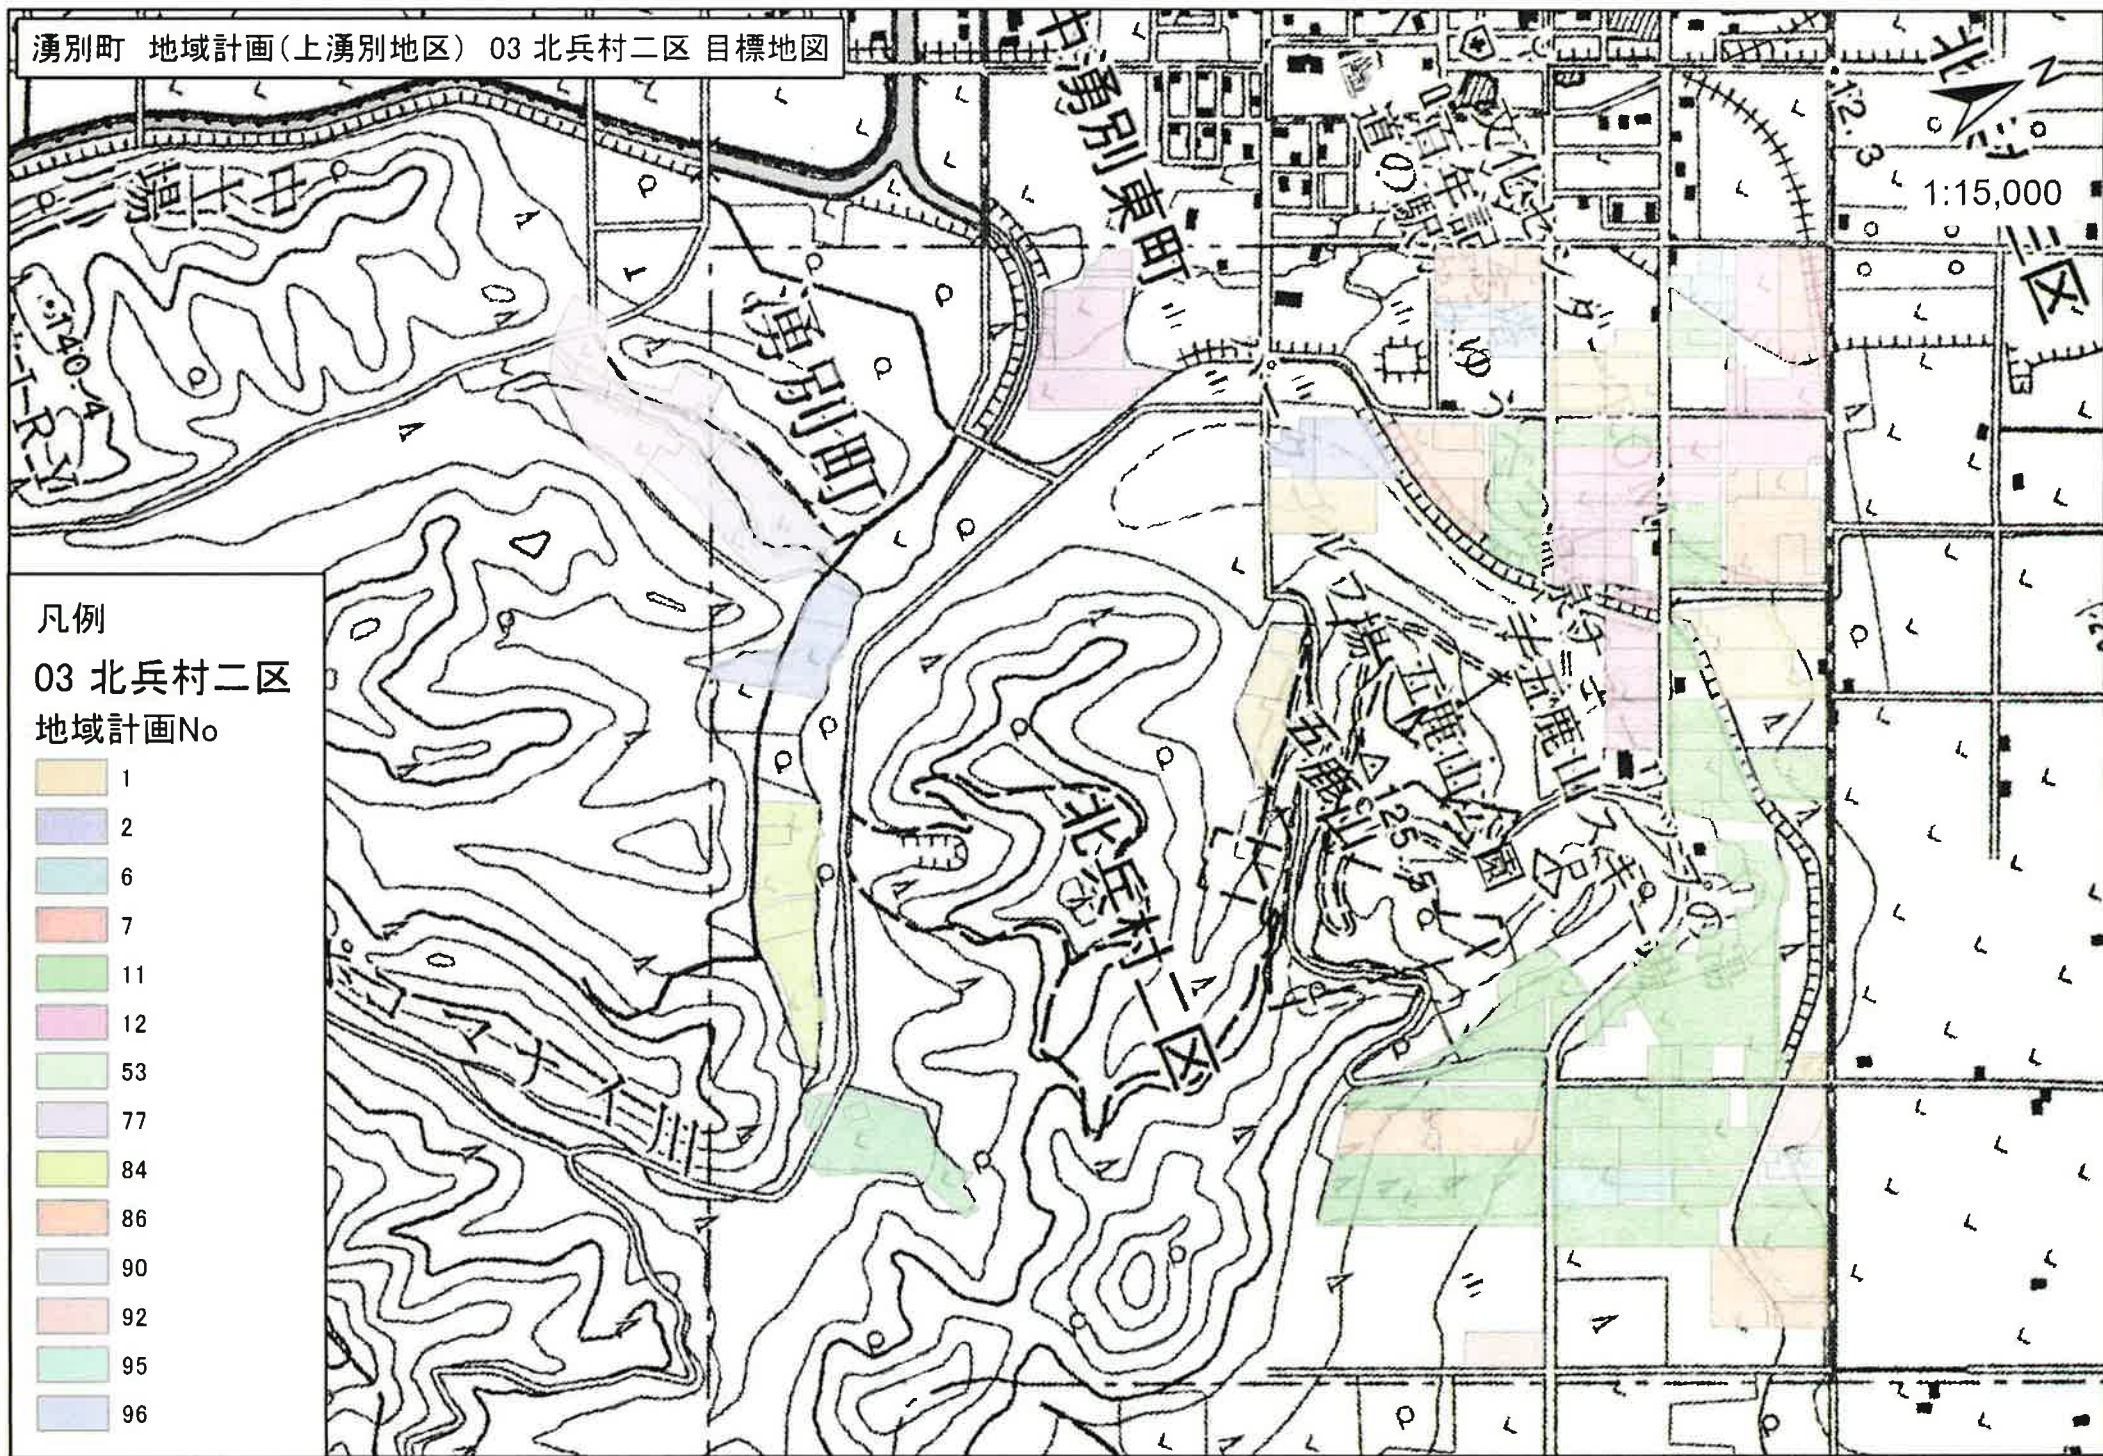

湧別町 地域計画(上湧別地区) 01 旭 目標地図

1:20,000

凡例

01 旭

地域計画No

-  1
-  2
-  3
-  4
-  5
-  69
-  88

湧別町 地域計画(上湧別地区) 02 北兵村三区 目標地図

1:20,000

凡例  
02 北兵村三区  
地域計画No

- 1
- 5
- 6
- 7
- 8
- 9
- 10
- 11
- 12
- 18
- 69
- 77
- 78
- 86
- 89
- 91
- 92
- 93
- 94
- 95

湧別町 地域計画(上湧別地区) 03 北兵村二区 目標地図

1:15,000

凡例  
03 北兵村二区  
地域計画No

- 1
- 2
- 6
- 7
- 11
- 12
- 53
- 77
- 84
- 86
- 90
- 92
- 95
- 96

湧別町 地域計画(上湧別地区) 04 中湧別 目標地図

1:9,000

- 凡例  
04 中湧別  
地域計画No
- 1
  - 2
  - 6
  - 7
  - 11
  - 12
  - 53
  - 77
  - 84
  - 86
  - 90
  - 92
  - 95
  - 96

湧別町 地域計画(上湧別地区) 05 北兵村一区 目標地図

1:12,000

- 凡例  
05 北兵村一区  
地域計画No
- 13
  - 14
  - 15
  - 16
  - 17
  - 18
  - 19
  - 20
  - 21
  - 22
  - 23
  - 24
  - 25
  - 28
  - 29
  - 37
  - 48
  - 50
  - 52
  - 68
  - 78

湧別町 地域計画(上湧別地区) 06 上湧別屯田市街地 目標地図

1:10,000

凡例  
06 上湧別屯田市街地  
地域計画No

26
28
29
30
31
33
37
38
40
41
42
44
47
52
53

湧別町 地域計画(上湧別地区) 07 南兵村三区 目標地図

1:18,000

凡例

07 南兵村三区