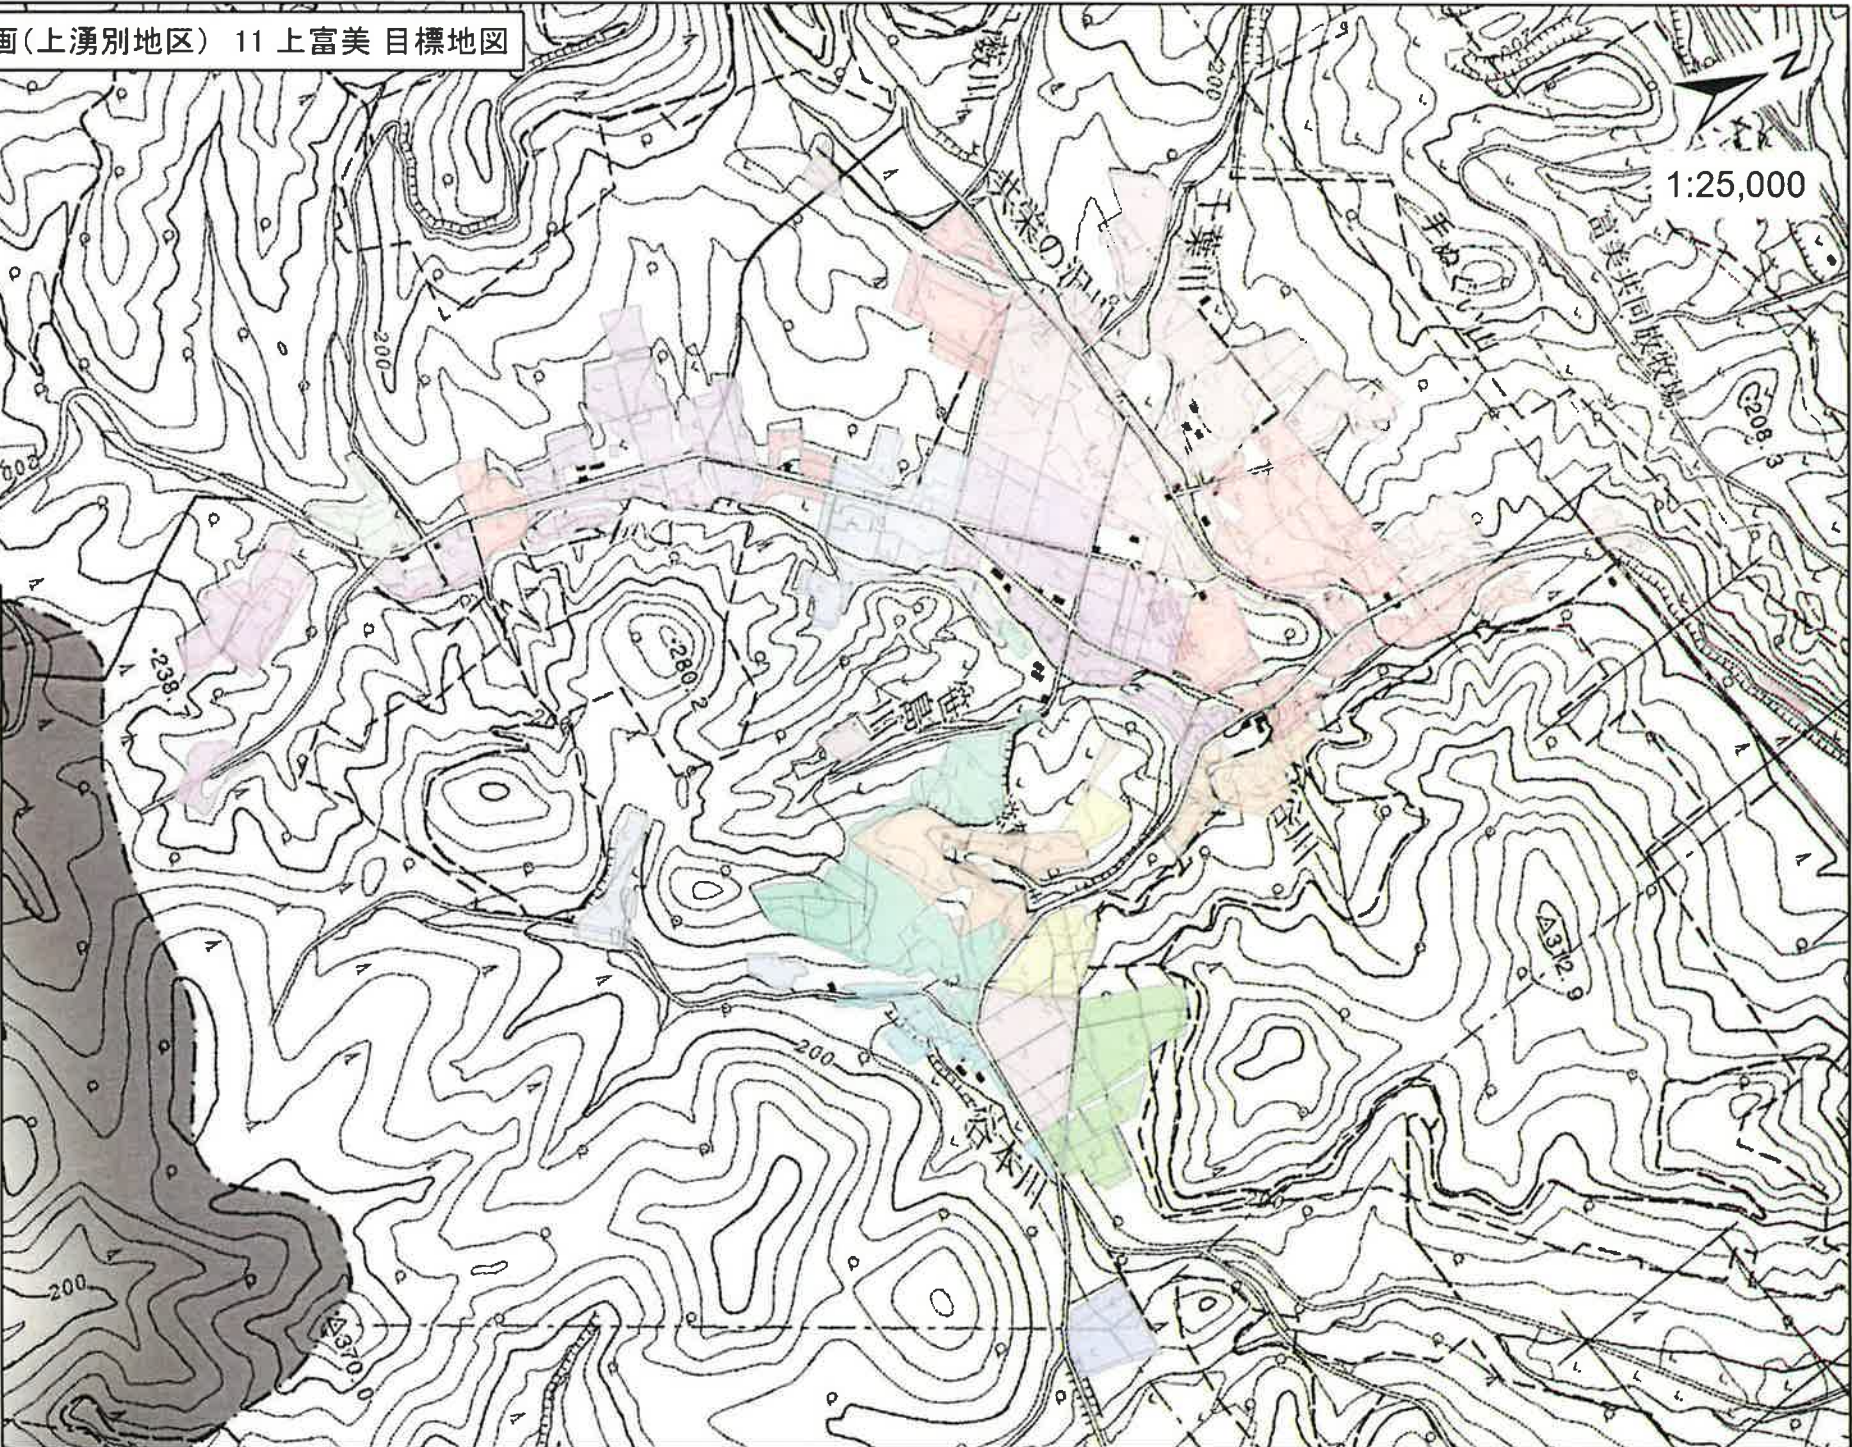

湧別町 地域計画(上湧別地区) 11 上富美 目標地図

1:25,000

1. 凡例
2. 11 上富美
   地域計画No
3. 29
   - 66
   - 68
   - 69
   - 71
   - 76
   - 78
   - 80
   - 81
   - 82
   - 83
   - 86
   - 96