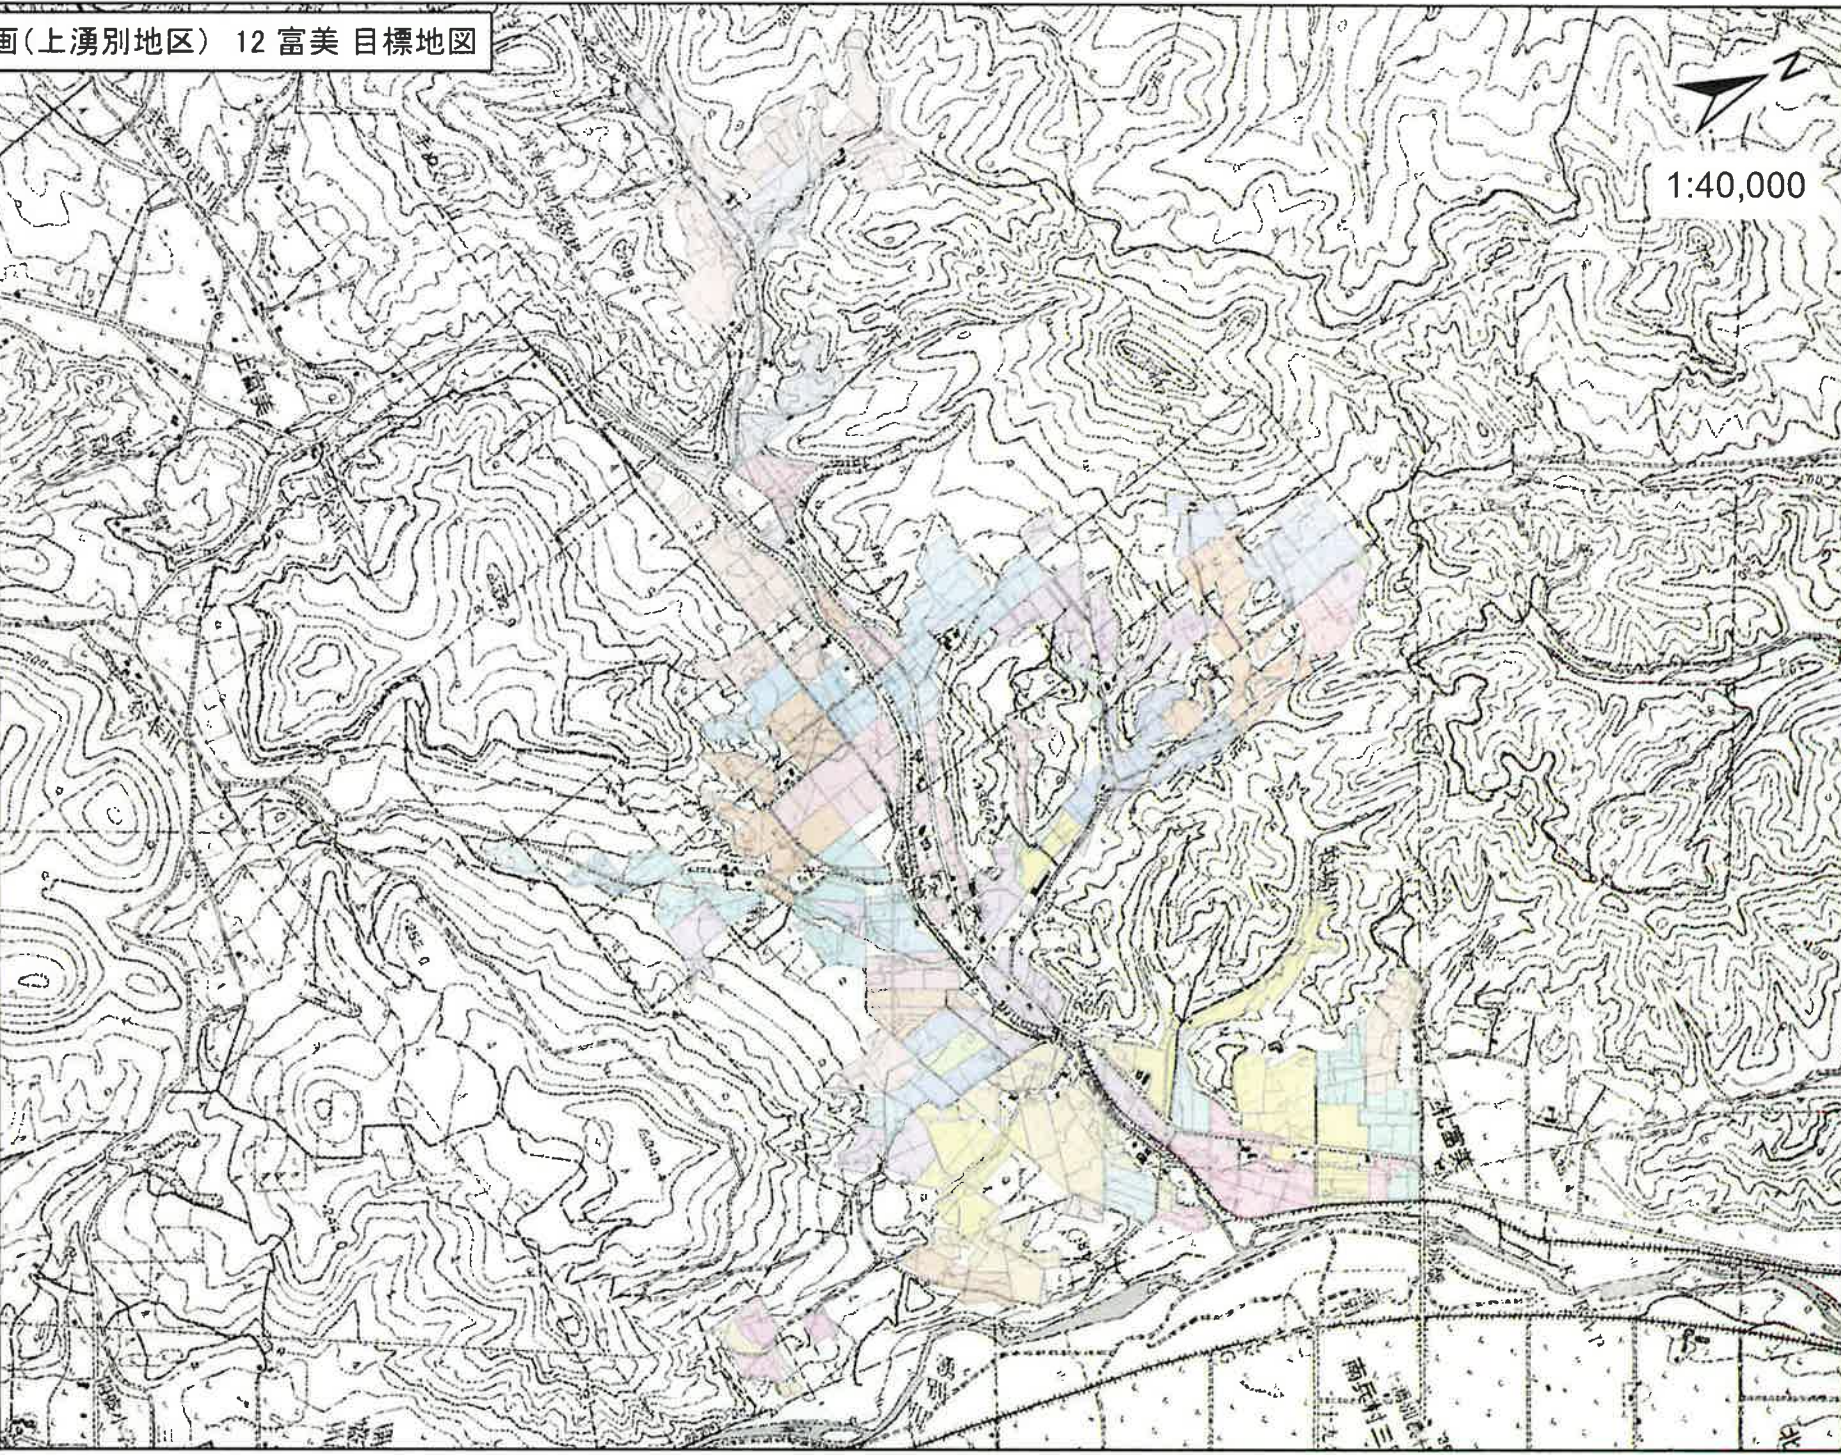

湧別町 地域計画(上湧別地区) 12 富美 目標地図

1:40,000

1. 凡例
   12 富美
   地域計画No
2. 15
   - 28
   - 29
   - 68
   - 69
   - 70
   - 71
   - 72
   - 73
   - 74
   - 75
   - 76
   - 77
   - 78
   - 79
   - 80
   - 85
   - 87
   - 96