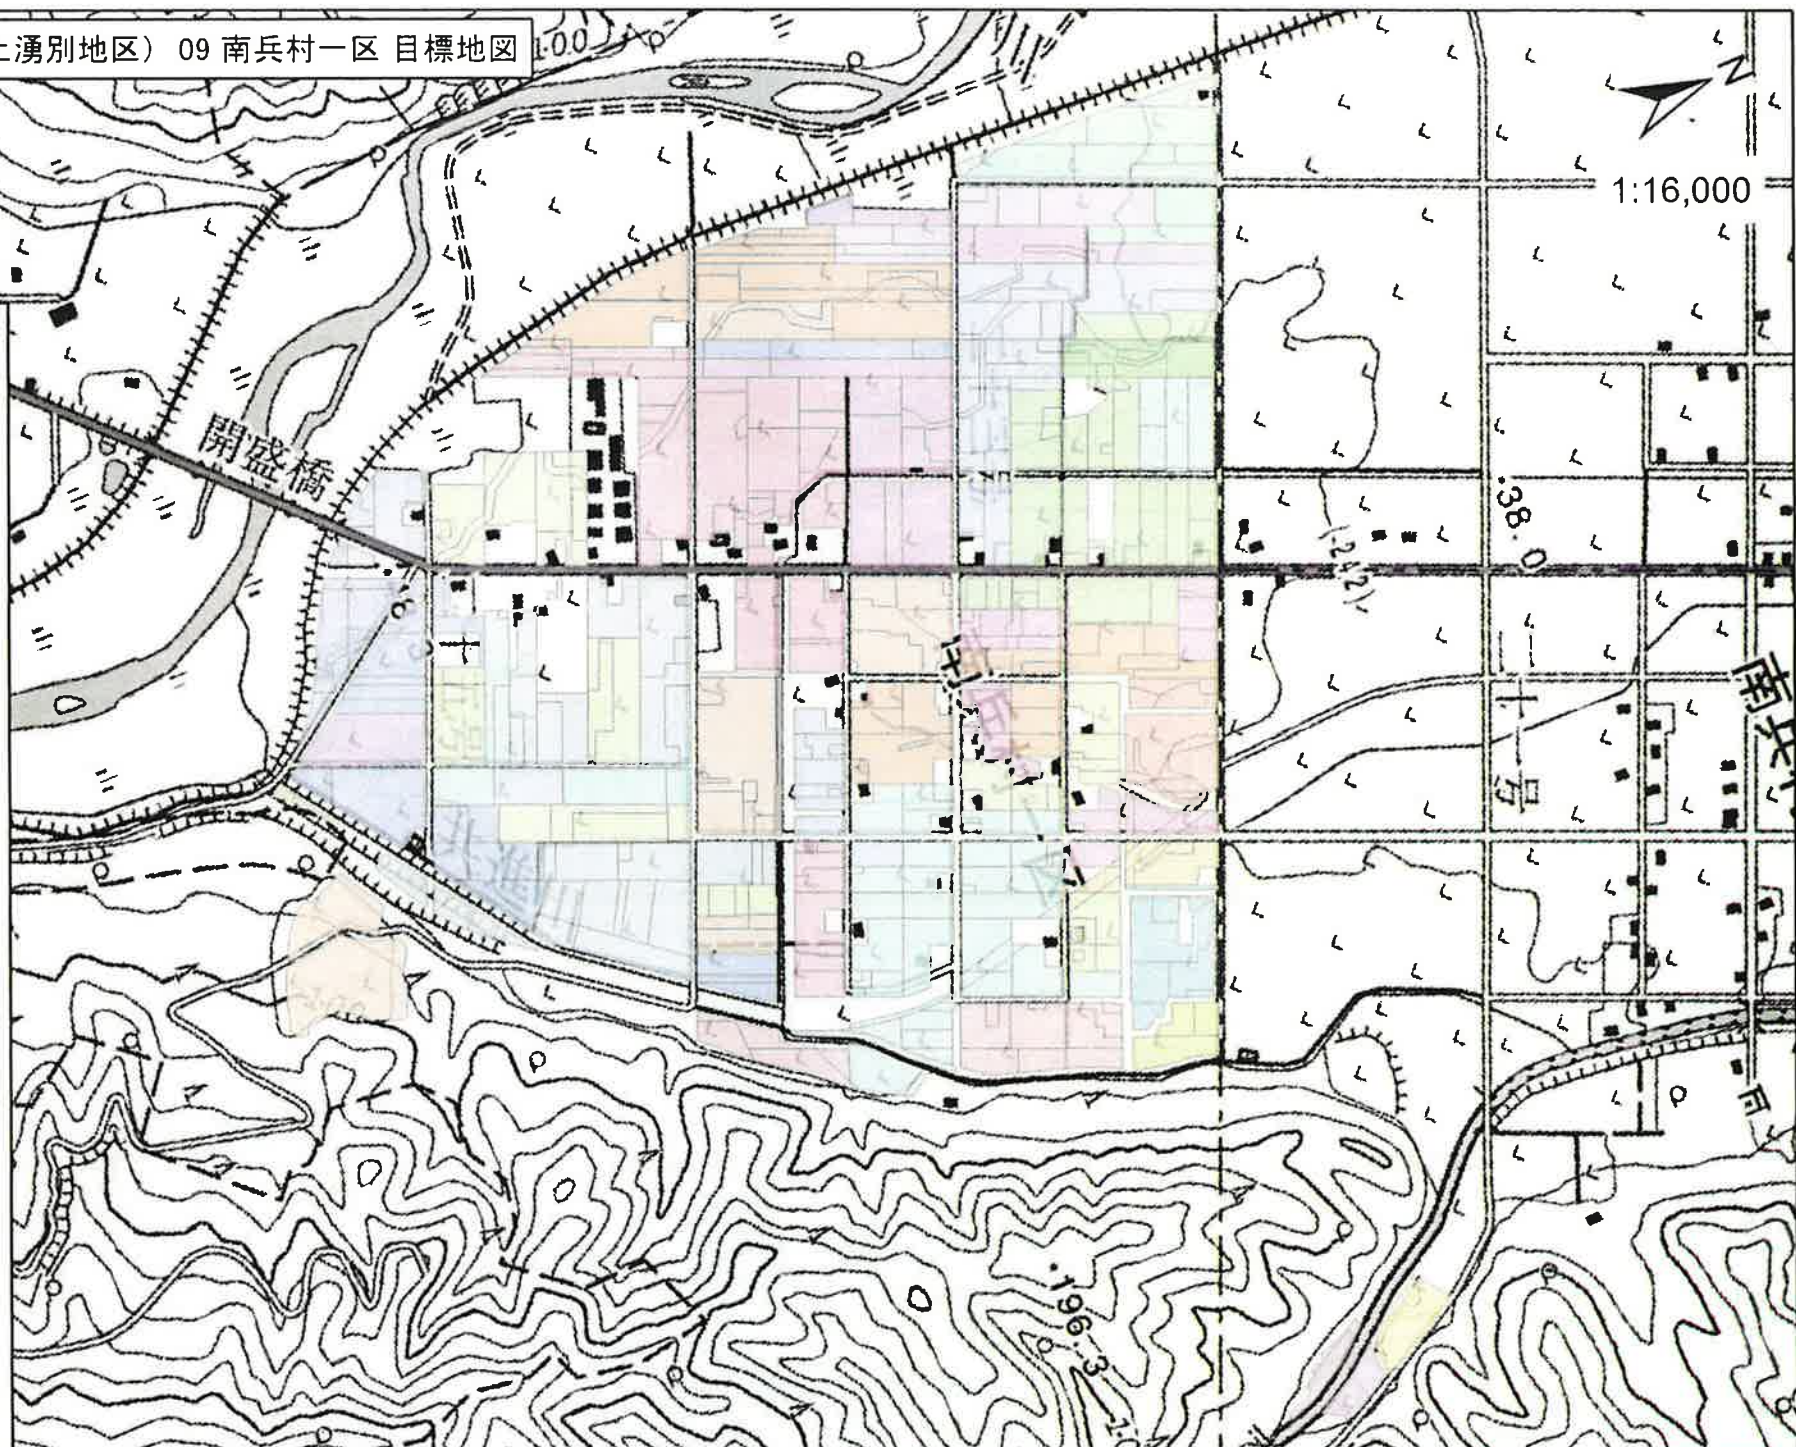

地域計画No

- 27
- 28
- 29
- 31
- 32
- 33
- 34
- 35
- 36
- 37
- 38
- 39
- 40
- 44
- 46
- 48
- 49
- 50
- 51
- 77
- 85
- 86

湧別町 地域計画(上湧別地区) 08 南兵村二区 目標地図

1:10,000

南兵村

凡例  
08 南兵村二区  
地域計画No

- 32
- 41
- 42
- 43
- 44
- 45
- 46
- 47
- 48
- 50
- 52
- 53
- 75
- 77

湧別町 地域計画(上湧別地区) 09 南兵村一区 目標地図

1:16,000

凡例

09 南兵村一区  
地域計画No

- 32
- 35
- 45
- 46
- 47
- 49
- 51
- 52
- 54
- 55
- 56
- 57
- 58
- 59
- 60
- 61
- 62
- 66
- 69
- 79

湧別町 地域計画(上湧別地区) 10開盛目標地図

1:25,000

凡例