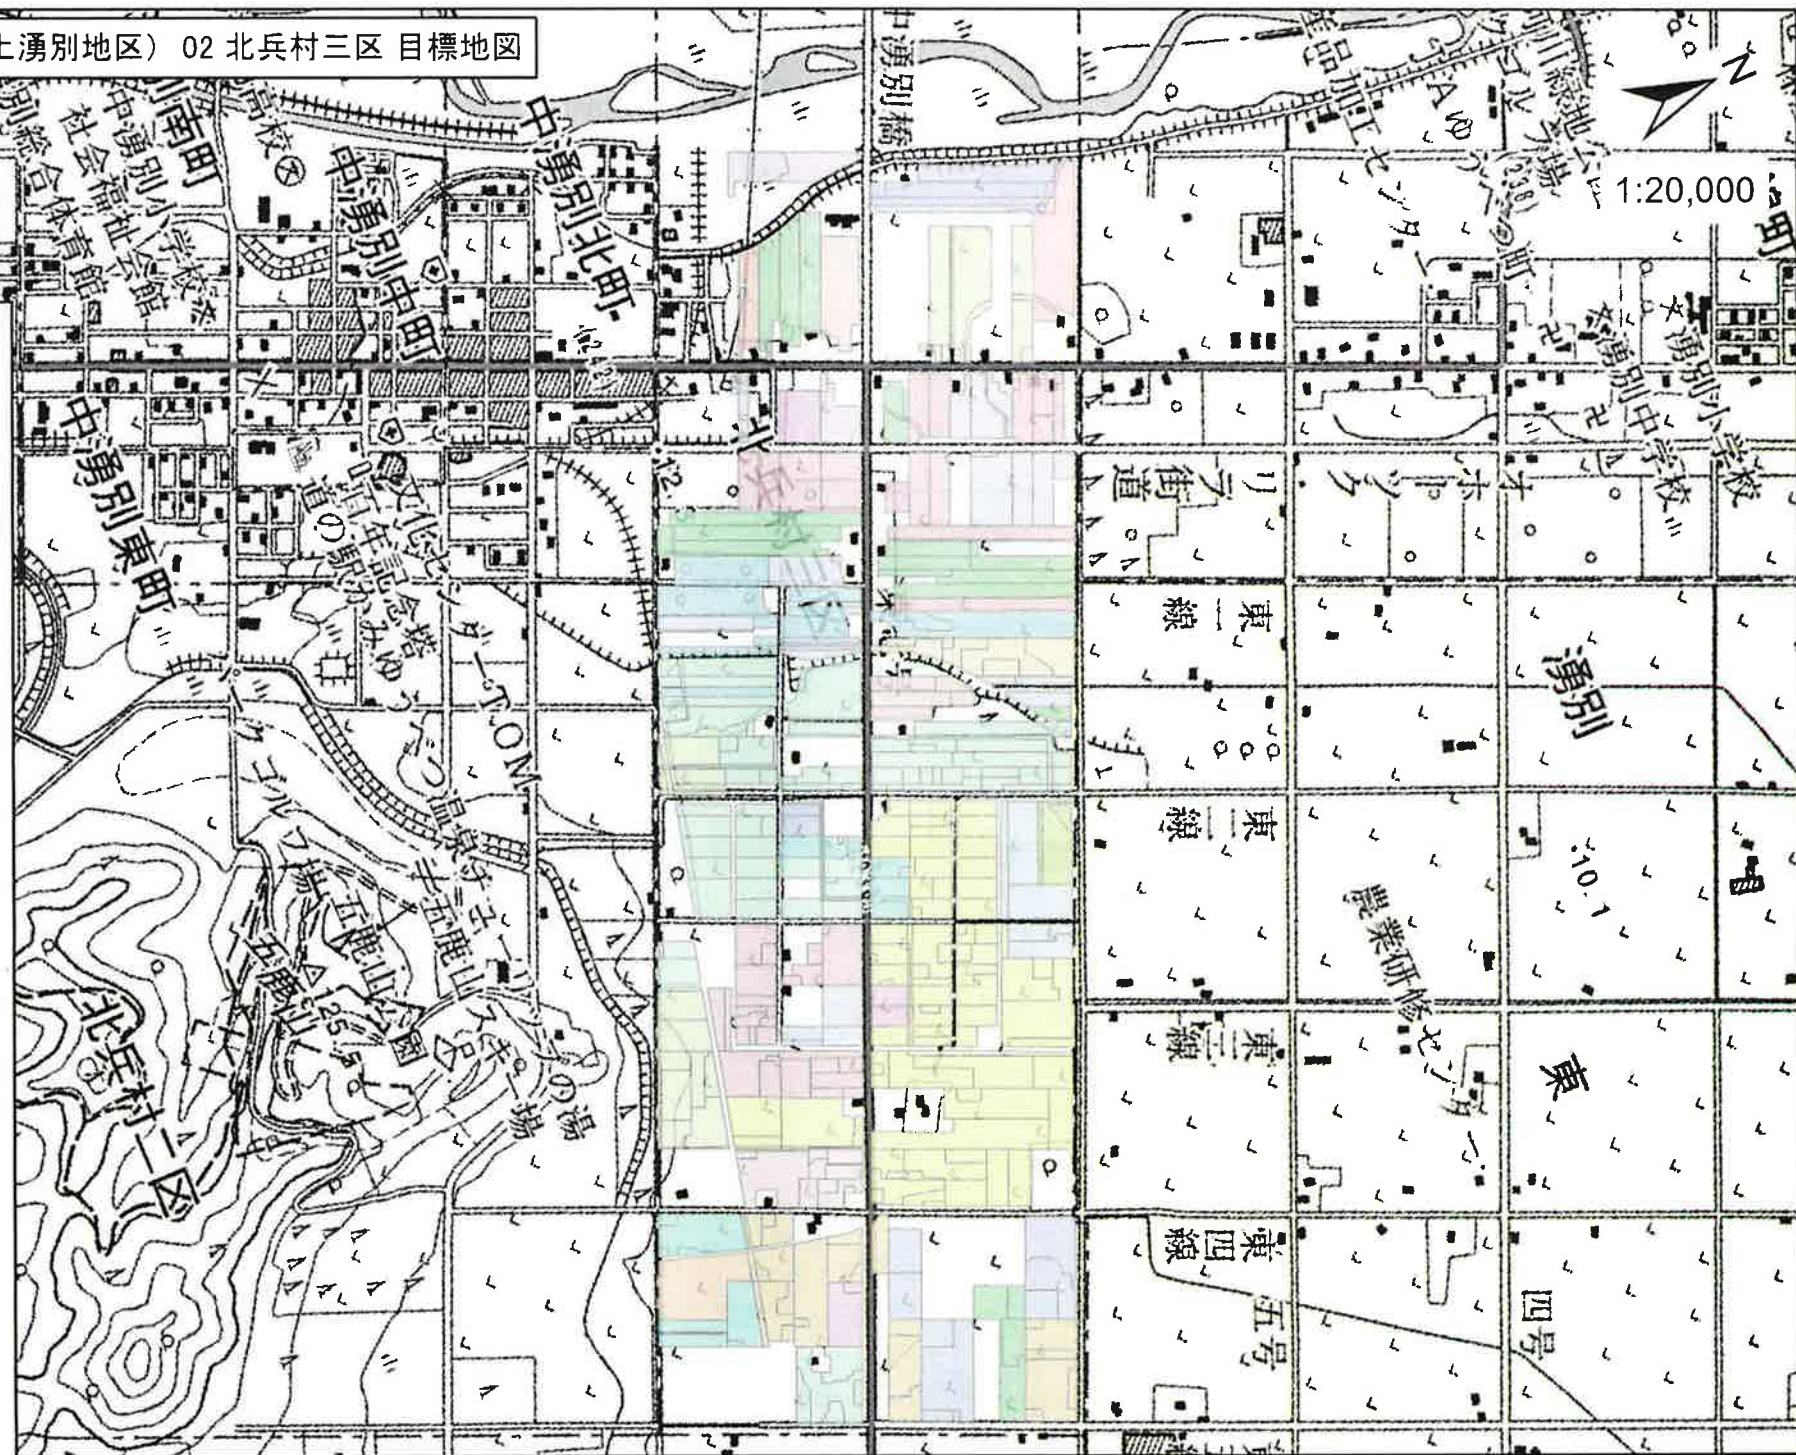

湧別町 地域計画(上湧別地区) 01 旭 目標地図

1:20,000

凡例

01 旭

地域計画No

-  1
-  2
-  3
-  4
-  5
-  69
-  88

湧別町 地域計画(上湧別地区) 02 北兵村三区 目標地図

1:20,000

凡例  
02 北兵村三区  
地域計画No

- 1
- 5
- 6
- 7
- 8
- 9
- 10
- 11
- 12
- 18
- 69
- 77
- 78
- 86
- 89
- 91
- 92
- 93
- 94
- 95

湧別町 地域計画(上湧別地区) 03 北兵村二区 目標地図

1:15,000

凡例  
03 北兵村二区  
地域計画No

- 1
- 2
- 6
- 7
- 11
- 12
- 53
- 77
- 84
- 86
- 90
- 92
- 95
- 96

湧別町 地域計画(上湧別地区) 04 中湧別 目標地図

1:9,000

- 凡例  
04 中湧別  
地域計画No
- 1
  - 2
  - 6
  - 7
  - 11
  - 12
  - 53
  - 77
  - 84
  - 86
  - 90
  - 92
  - 95
  - 96

湧別町 地域計画(上湧別地区) 05 北兵村一区 目標地図

1:12,000

- 凡例  
05 北兵村一区  
地域計画No
- 13
  - 14
  - 15
  - 16
  - 17
  - 18
  - 19
  - 20
  - 21
  - 22
  - 23
  - 24
  - 25
  - 28
  - 29
  - 37
  - 48
  - 50
  - 52
  - 68
  - 78

湧別町 地域計画(上湧別地区) 06 上湧別屯田市街地 目標地図

1:10,000

凡例  
06 上湧別屯田市街地  
地域計画No

26
28
29
30
31
33
37
38
40
41
42
44
47
52
53

湧別町 地域計画(上湧別地区) 07 南兵村三区 目標地図

1:18,000

凡例

07 南兵村三区