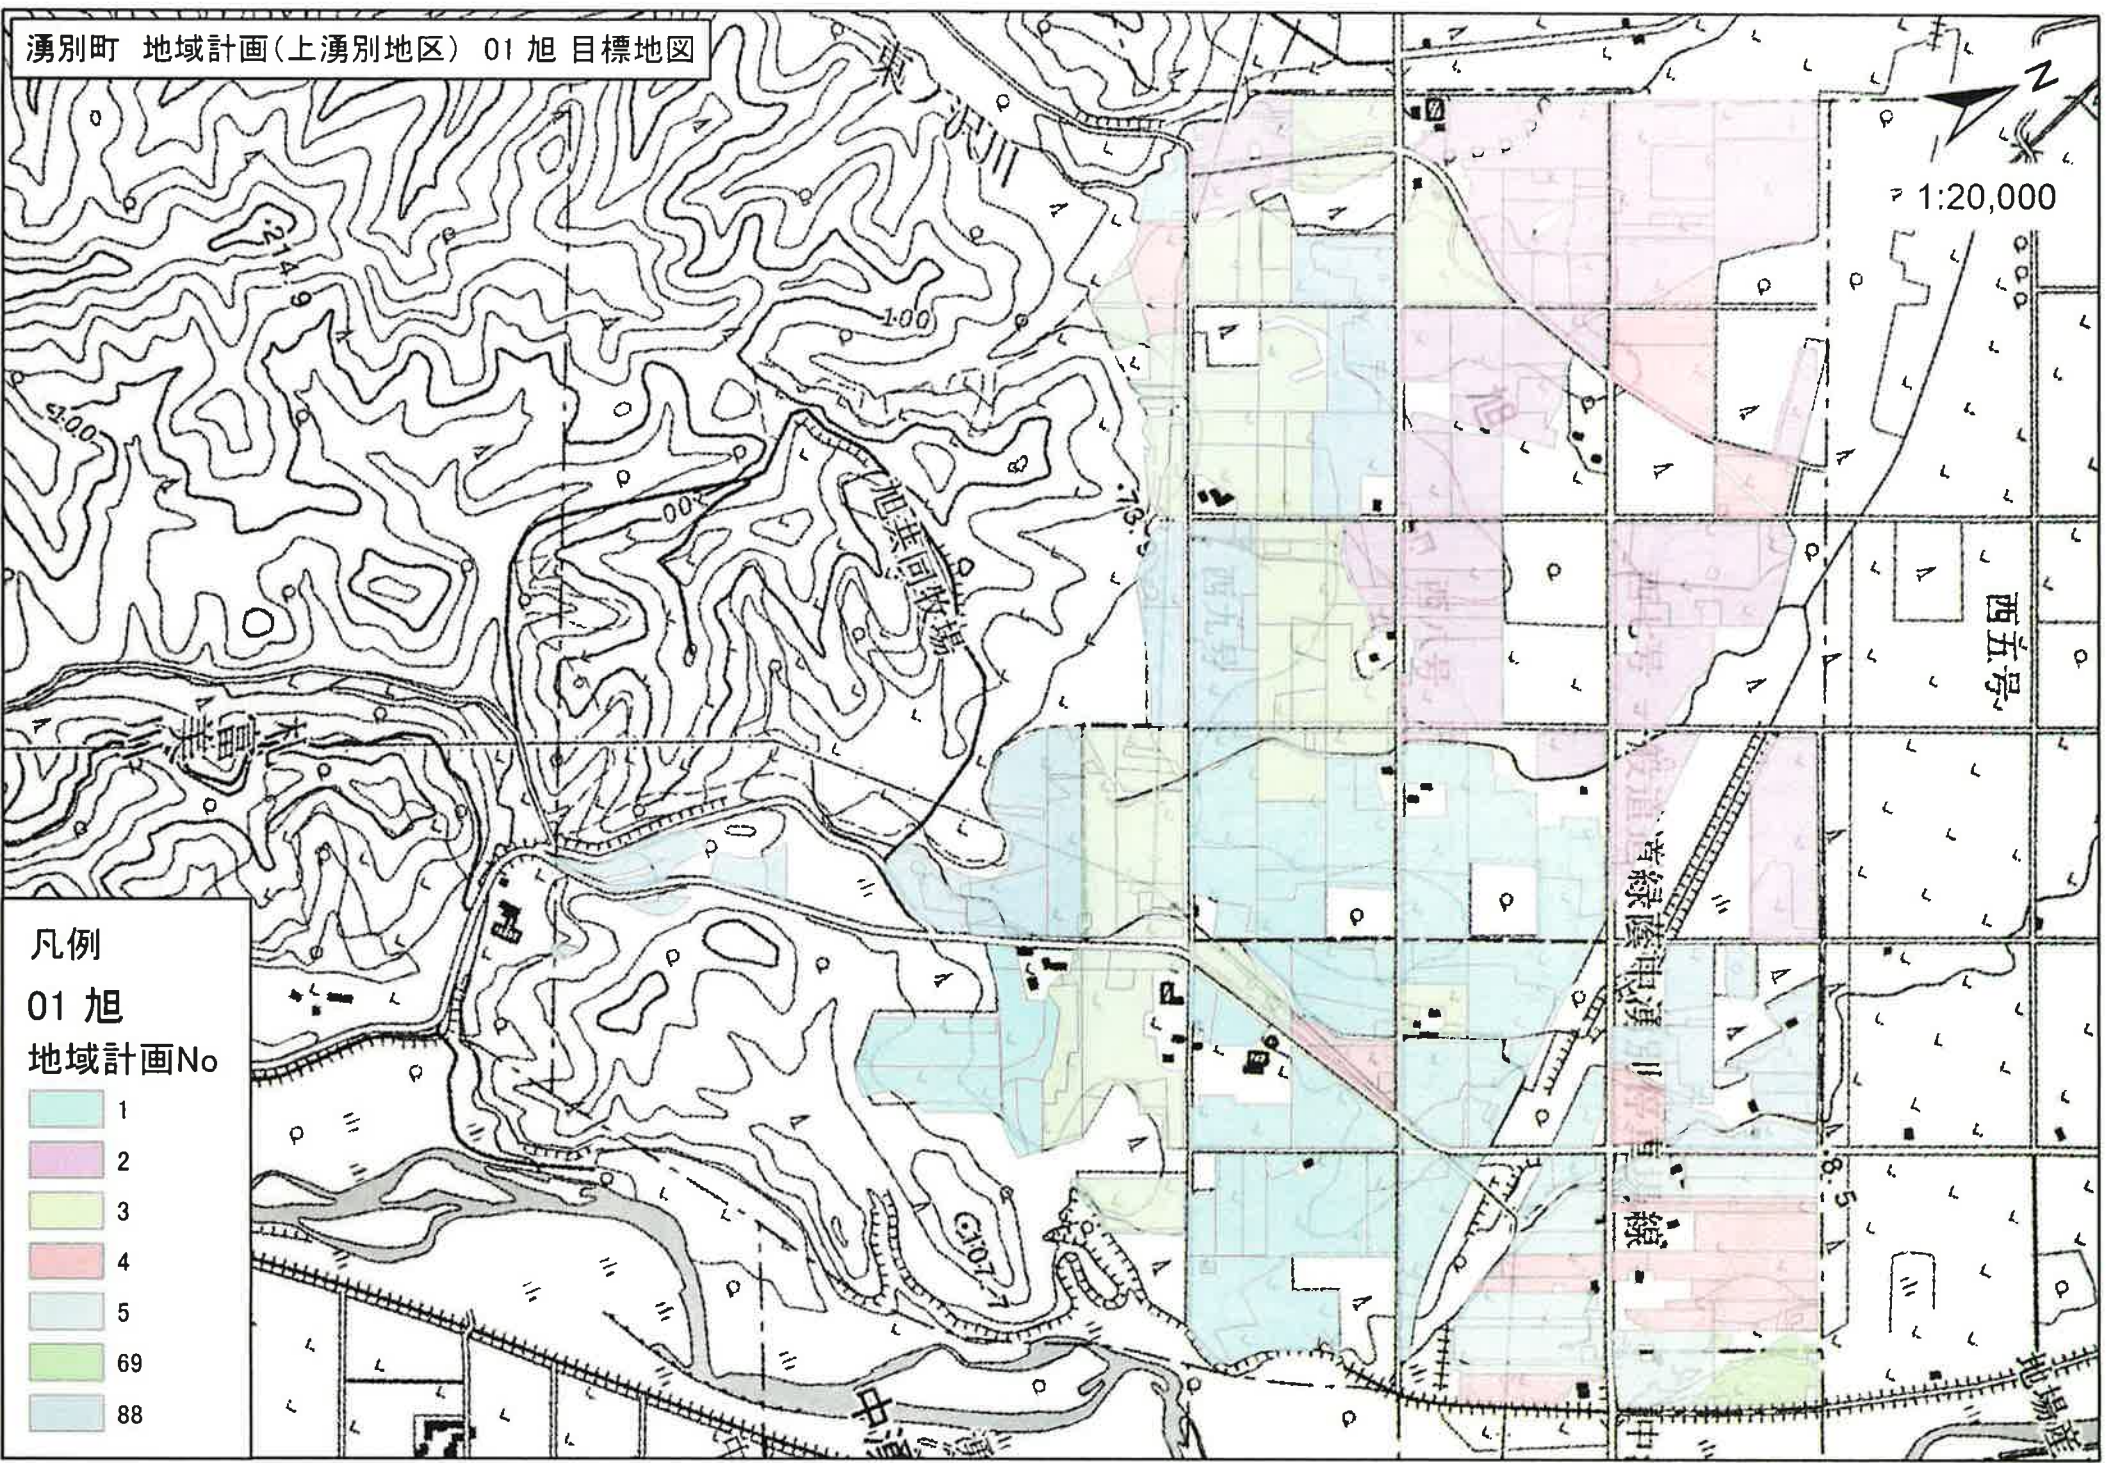

湧別町 地域計画(上湧別地区) 01 旭 目標地図

1:20,000

凡例

01 旭

地域計画No

-  1
-  2
-  3
-  4
-  5
-  69
-  88

湧別町 地域計画(上湧別地区) 02 北兵村三区 目標地図

1:20,000

凡例  
02 北兵村三区  
地域計画No

- 1
- 5
- 6
- 7
- 8
- 9
- 10
- 11
- 12
- 18
- 69
- 77
- 78
- 86
- 89
- 91
- 92
- 93
- 94
- 95

湧別町 地域計画(上湧別地区) 03 北兵村二区 目標地図

1:15,000

凡例  
03 北兵村二区  
地域計画No

- 1
- 2
- 6
- 7
- 11
- 12
- 53
- 77
- 84
- 86
- 90
- 92
- 95
- 96

湧別町 地域計画(上湧別地区) 04 中湧別 目標地図

1:9,000

- 凡例  
04 中湧別  
地域計画No
- 1
  - 2
  - 6
  - 7
  - 11
  - 12
  - 53
  - 77
  - 84
  - 86
  - 90
  - 92
  - 95
  - 96

湧別町 地域計画(上湧別地区) 05 北兵村一区 目標地図

1:12,000

- 凡例  
05 北兵村一区  
地域計画No
- 13
  - 14
  - 15
  - 16
  - 17
  - 18
  - 19
  - 20
  - 21
  - 22
  - 23
  - 24
  - 25
  - 28
  - 29
  - 37
  - 48
  - 50
  - 52
  - 68
  - 78

湧別町 地域計画(上湧別地区) 06 上湧別屯田市街地 目標地図

1:10,000

凡例  
06 上湧別屯田市街地  
地域計画No

26
28
29
30
31
33
37
38
40
41
42
44
47
52
53

湧別町 地域計画(上湧別地区) 07 南兵村三区 目標地図

1:18,000

凡例

07 南兵村三区