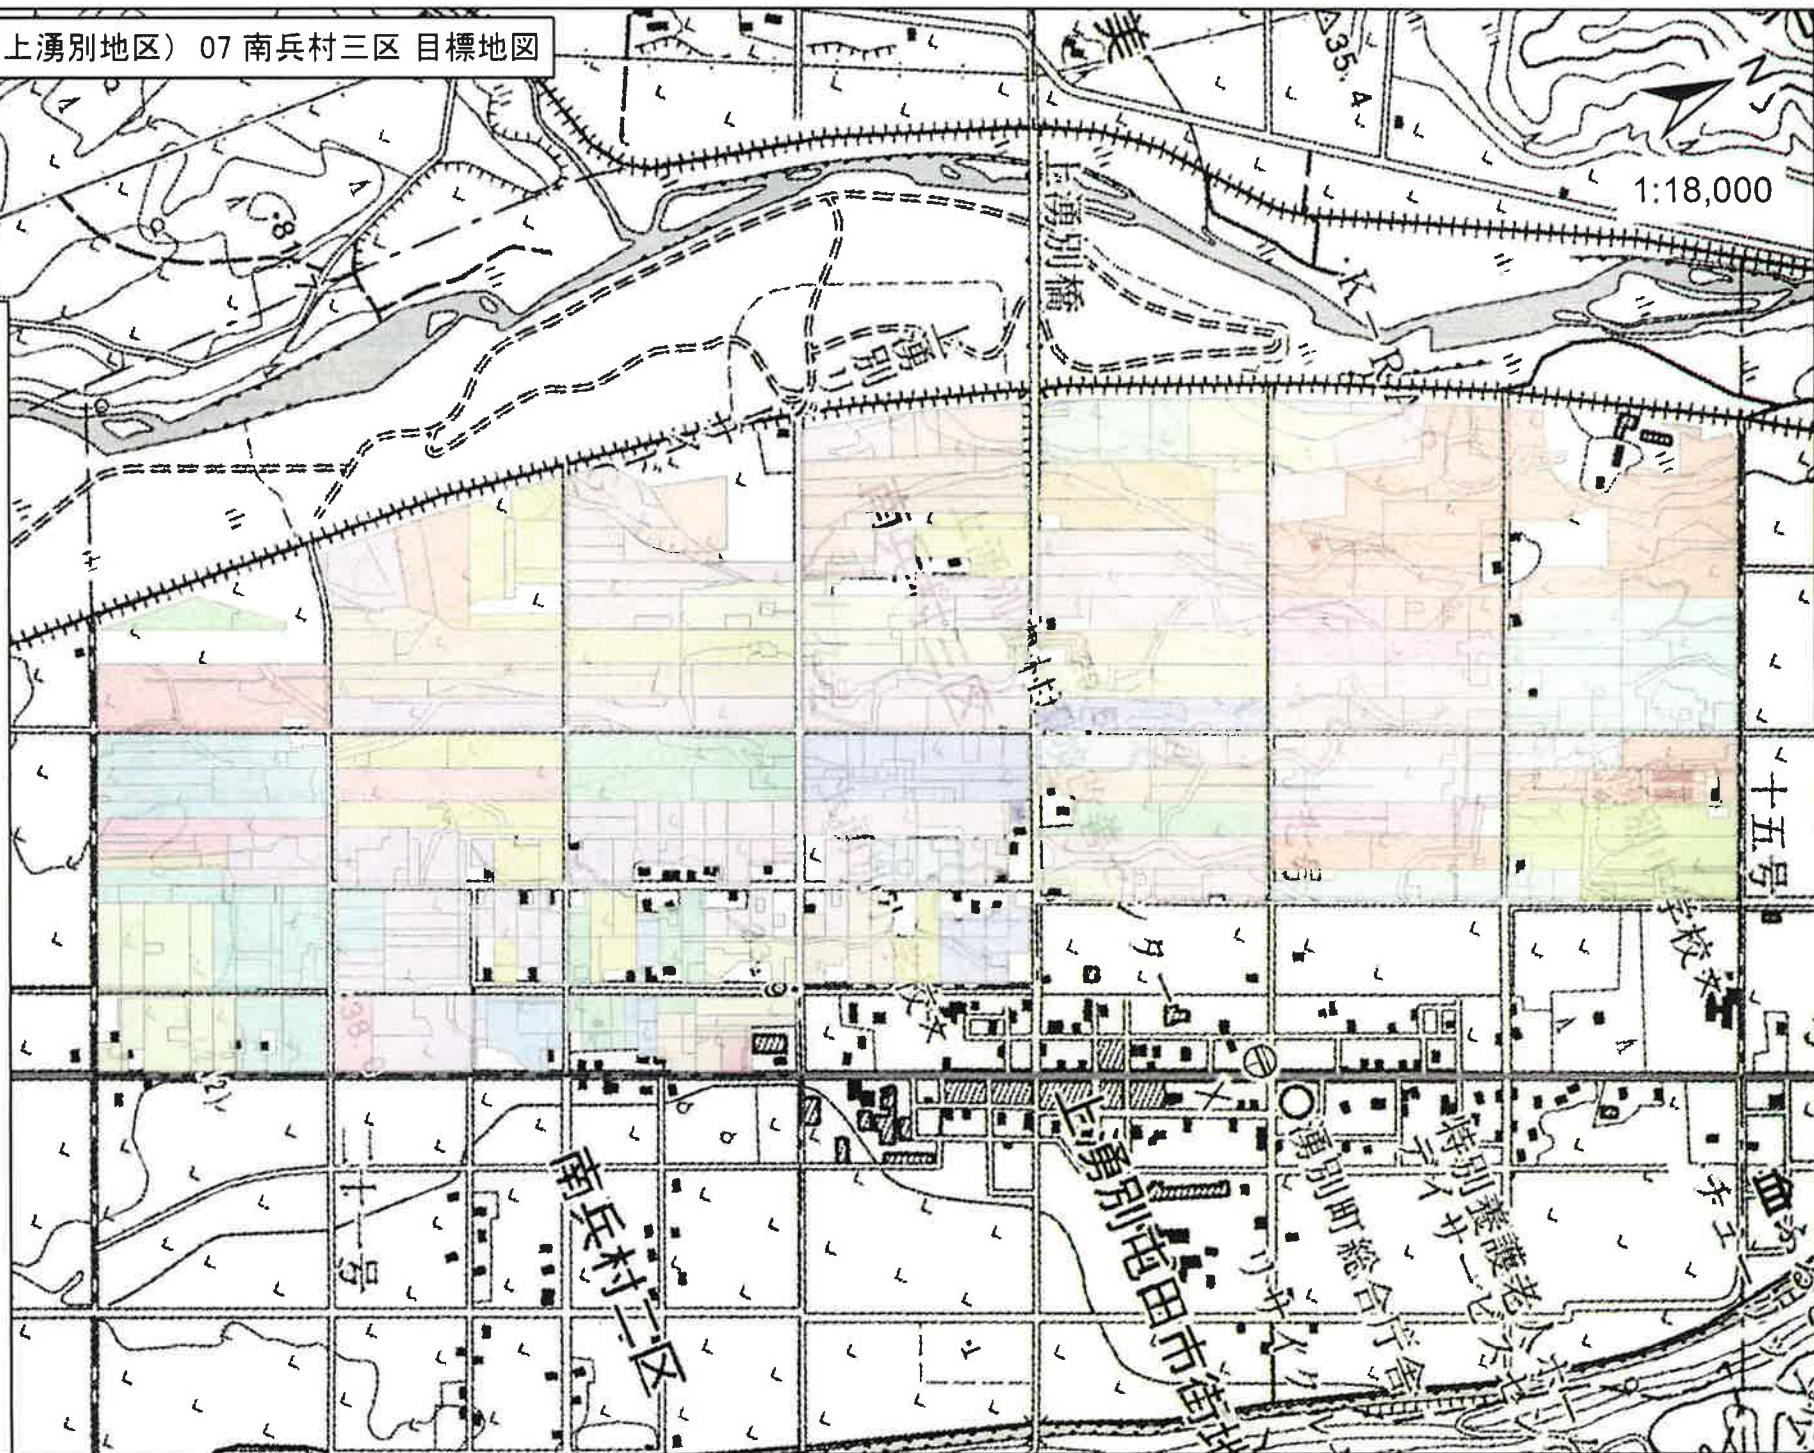

湧別町 地域計画(上湧別地区) 04 中湧別 目標地図

1:9,000

- 凡例  
04 中湧別  
地域計画No
- 1
  - 2
  - 6
  - 7
  - 11
  - 12
  - 53
  - 77
  - 84
  - 86
  - 90
  - 92
  - 95
  - 96

湧別町 地域計画(上湧別地区) 05 北兵村一区 目標地図

1:12,000

- 凡例  
05 北兵村一区  
地域計画No
- 13
  - 14
  - 15
  - 16
  - 17
  - 18
  - 19
  - 20
  - 21
  - 22
  - 23
  - 24
  - 25
  - 28
  - 29
  - 37
  - 48
  - 50
  - 52
  - 68
  - 78

湧別町 地域計画(上湧別地区) 06 上湧別屯田市街地 目標地図

1:10,000

凡例  
06 上湧別屯田市街地  
地域計画No

26
28
29
30
31
33
37
38
40
41
42
44
47
52
53

湧別町 地域計画(上湧別地区) 07 南兵村三区 目標地図

1:18,000

凡例

07 南兵村三区

地域計画No

- 27
- 28
- 29
- 31
- 32
- 33
- 34
- 35
- 36
- 37
- 38
- 39
- 40
- 44
- 46
- 48
- 49
- 50
- 51
- 77
- 85
- 86

湧別町 地域計画(上湧別地区) 08 南兵村二区 目標地図

1:10,000

南兵村

凡例  
08 南兵村二区  
地域計画No

- 32
- 41
- 42
- 43
- 44
- 45
- 46
- 47
- 48
- 50
- 52
- 53
- 75
- 77