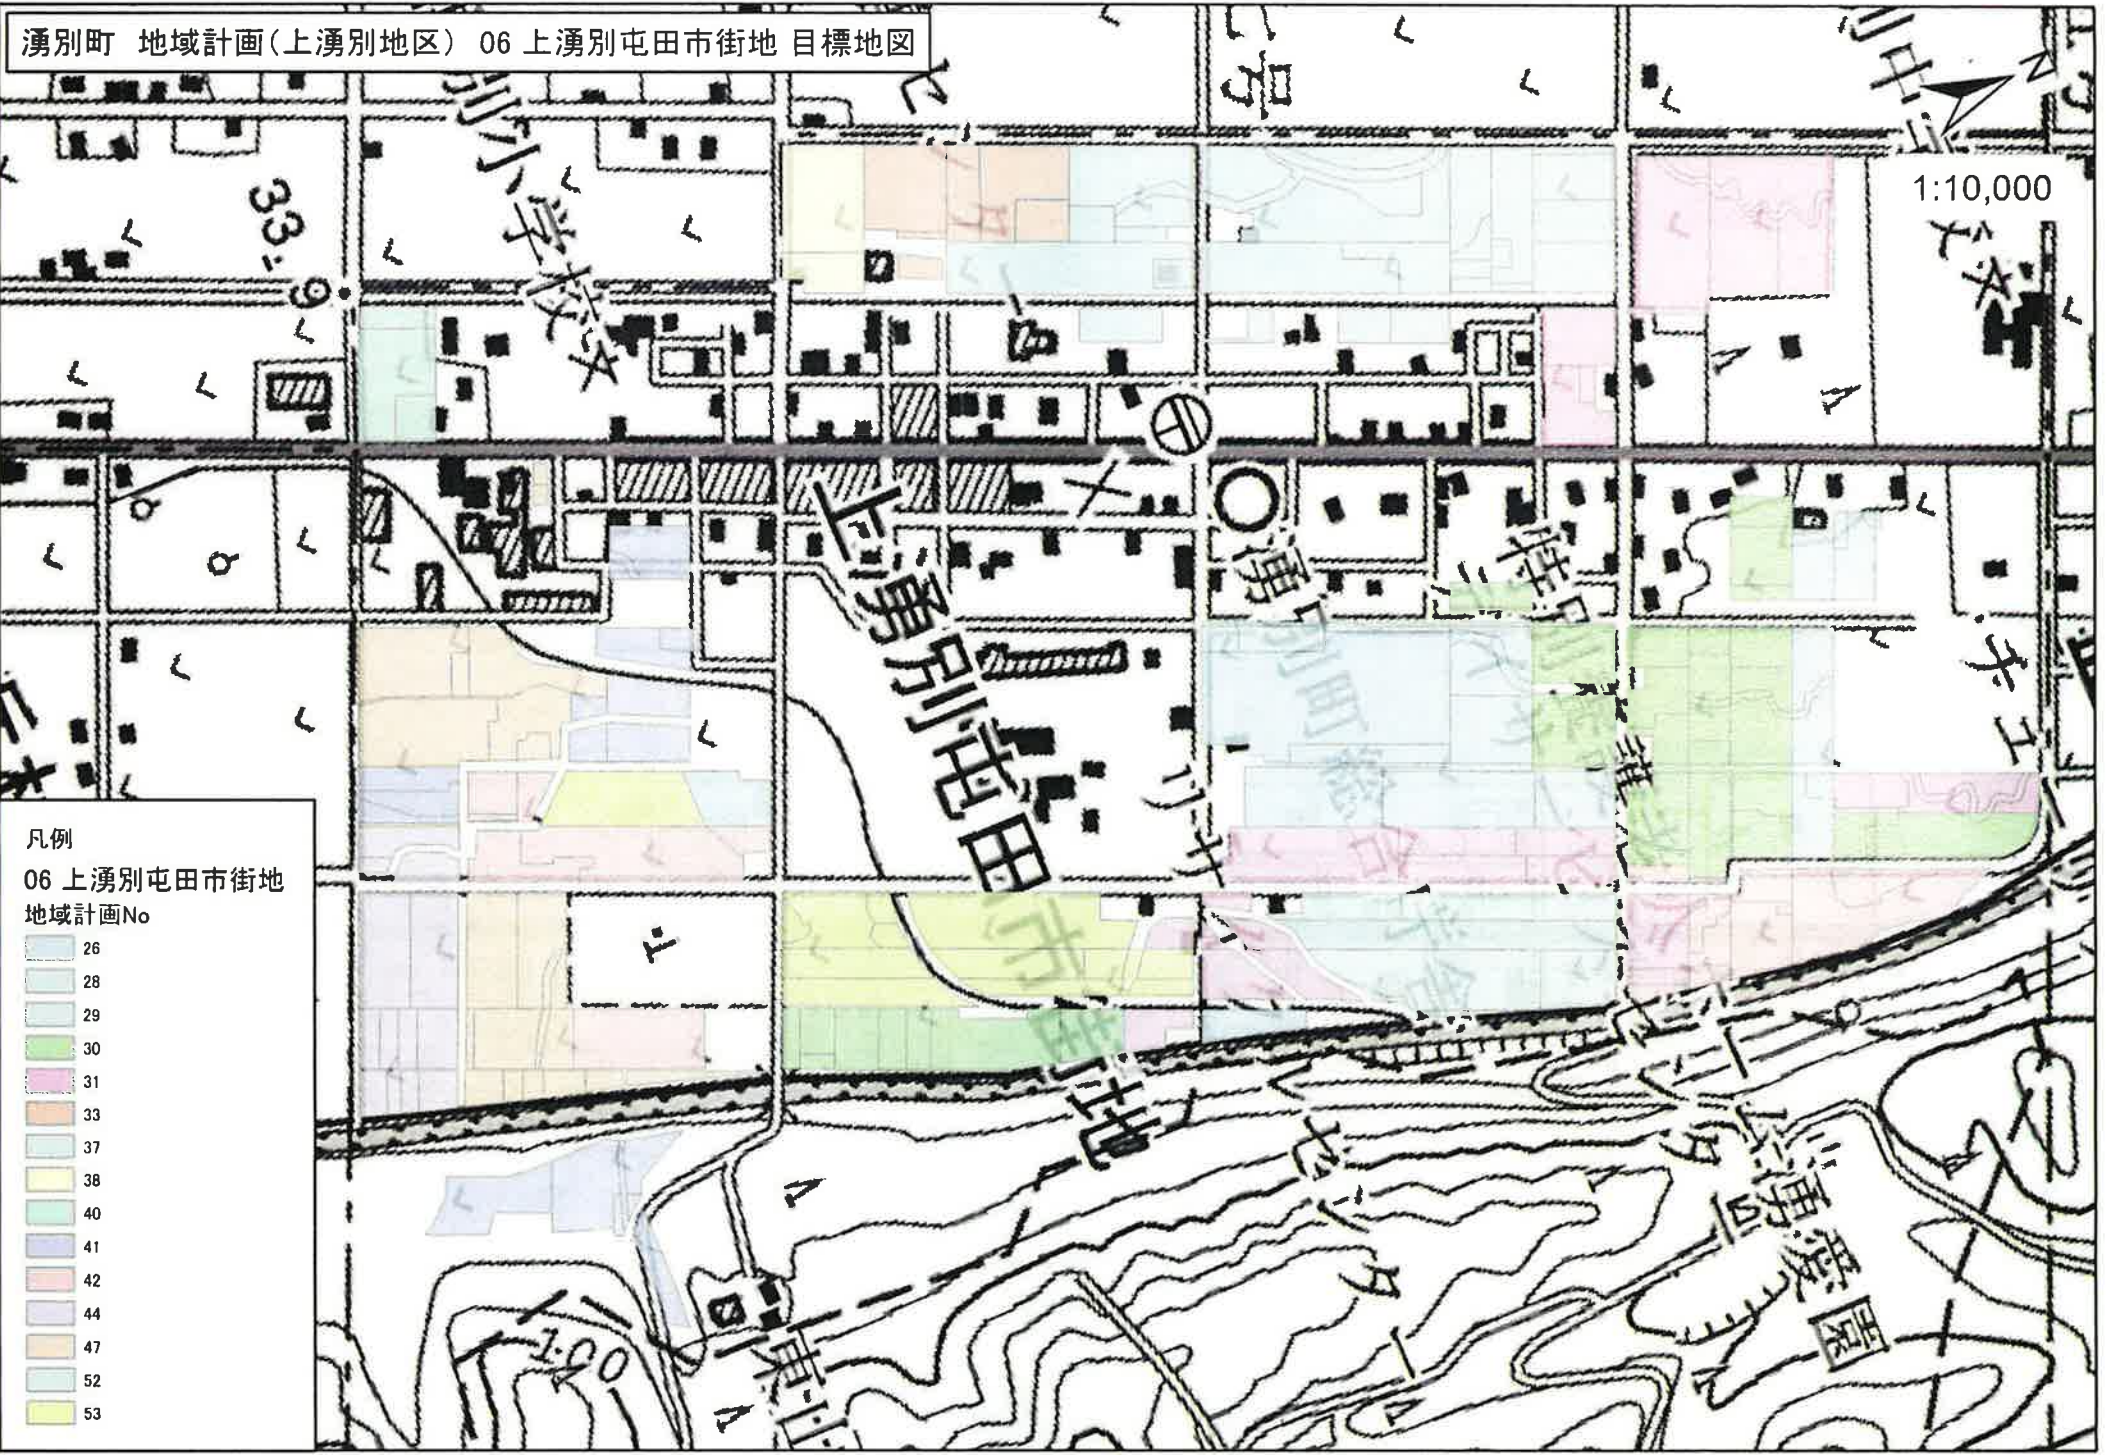

湧別町 地域計画(上湧別地区) 01 旭 目標地図

1:20,000

凡例

01 旭

地域計画No

-  1
-  2
-  3
-  4
-  5
-  69
-  88

湧別町 地域計画(上湧別地区) 02 北兵村三区 目標地図

1:20,000

凡例  
02 北兵村三区  
地域計画No

- 1
- 5
- 6
- 7
- 8
- 9
- 10
- 11
- 12
- 18
- 69
- 77
- 78
- 86
- 89
- 91
- 92
- 93
- 94
- 95

湧別町 地域計画(上湧別地区) 03 北兵村二区 目標地図

1:15,000

凡例  
03 北兵村二区  
地域計画No

- 1
- 2
- 6
- 7
- 11
- 12
- 53
- 77
- 84
- 86
- 90
- 92
- 95
- 96

湧別町 地域計画(上湧別地区) 04 中湧別 目標地図

1:9,000

- 凡例  
04 中湧別  
地域計画No
- 1
  - 2
  - 6
  - 7
  - 11
  - 12
  - 53
  - 77
  - 84
  - 86
  - 90
  - 92
  - 95
  - 96

湧別町 地域計画(上湧別地区) 05 北兵村一区 目標地図

1:12,000

- 凡例  
05 北兵村一区  
地域計画No
- 13
  - 14
  - 15
  - 16
  - 17
  - 18
  - 19
  - 20
  - 21
  - 22
  - 23
  - 24
  - 25
  - 28
  - 29
  - 37
  - 48
  - 50
  - 52
  - 68
  - 78

湧別町 地域計画(上湧別地区) 06 上湧別屯田市街地 目標地図

1:10,000

凡例  
06 上湧別屯田市街地  
地域計画No

26
28
29
30
31
33
37
38
40
41
42
44
47
52
53

湧別町 地域計画(上湧別地区) 07 南兵村三区 目標地図

1:18,000

凡例

07 南兵村三区