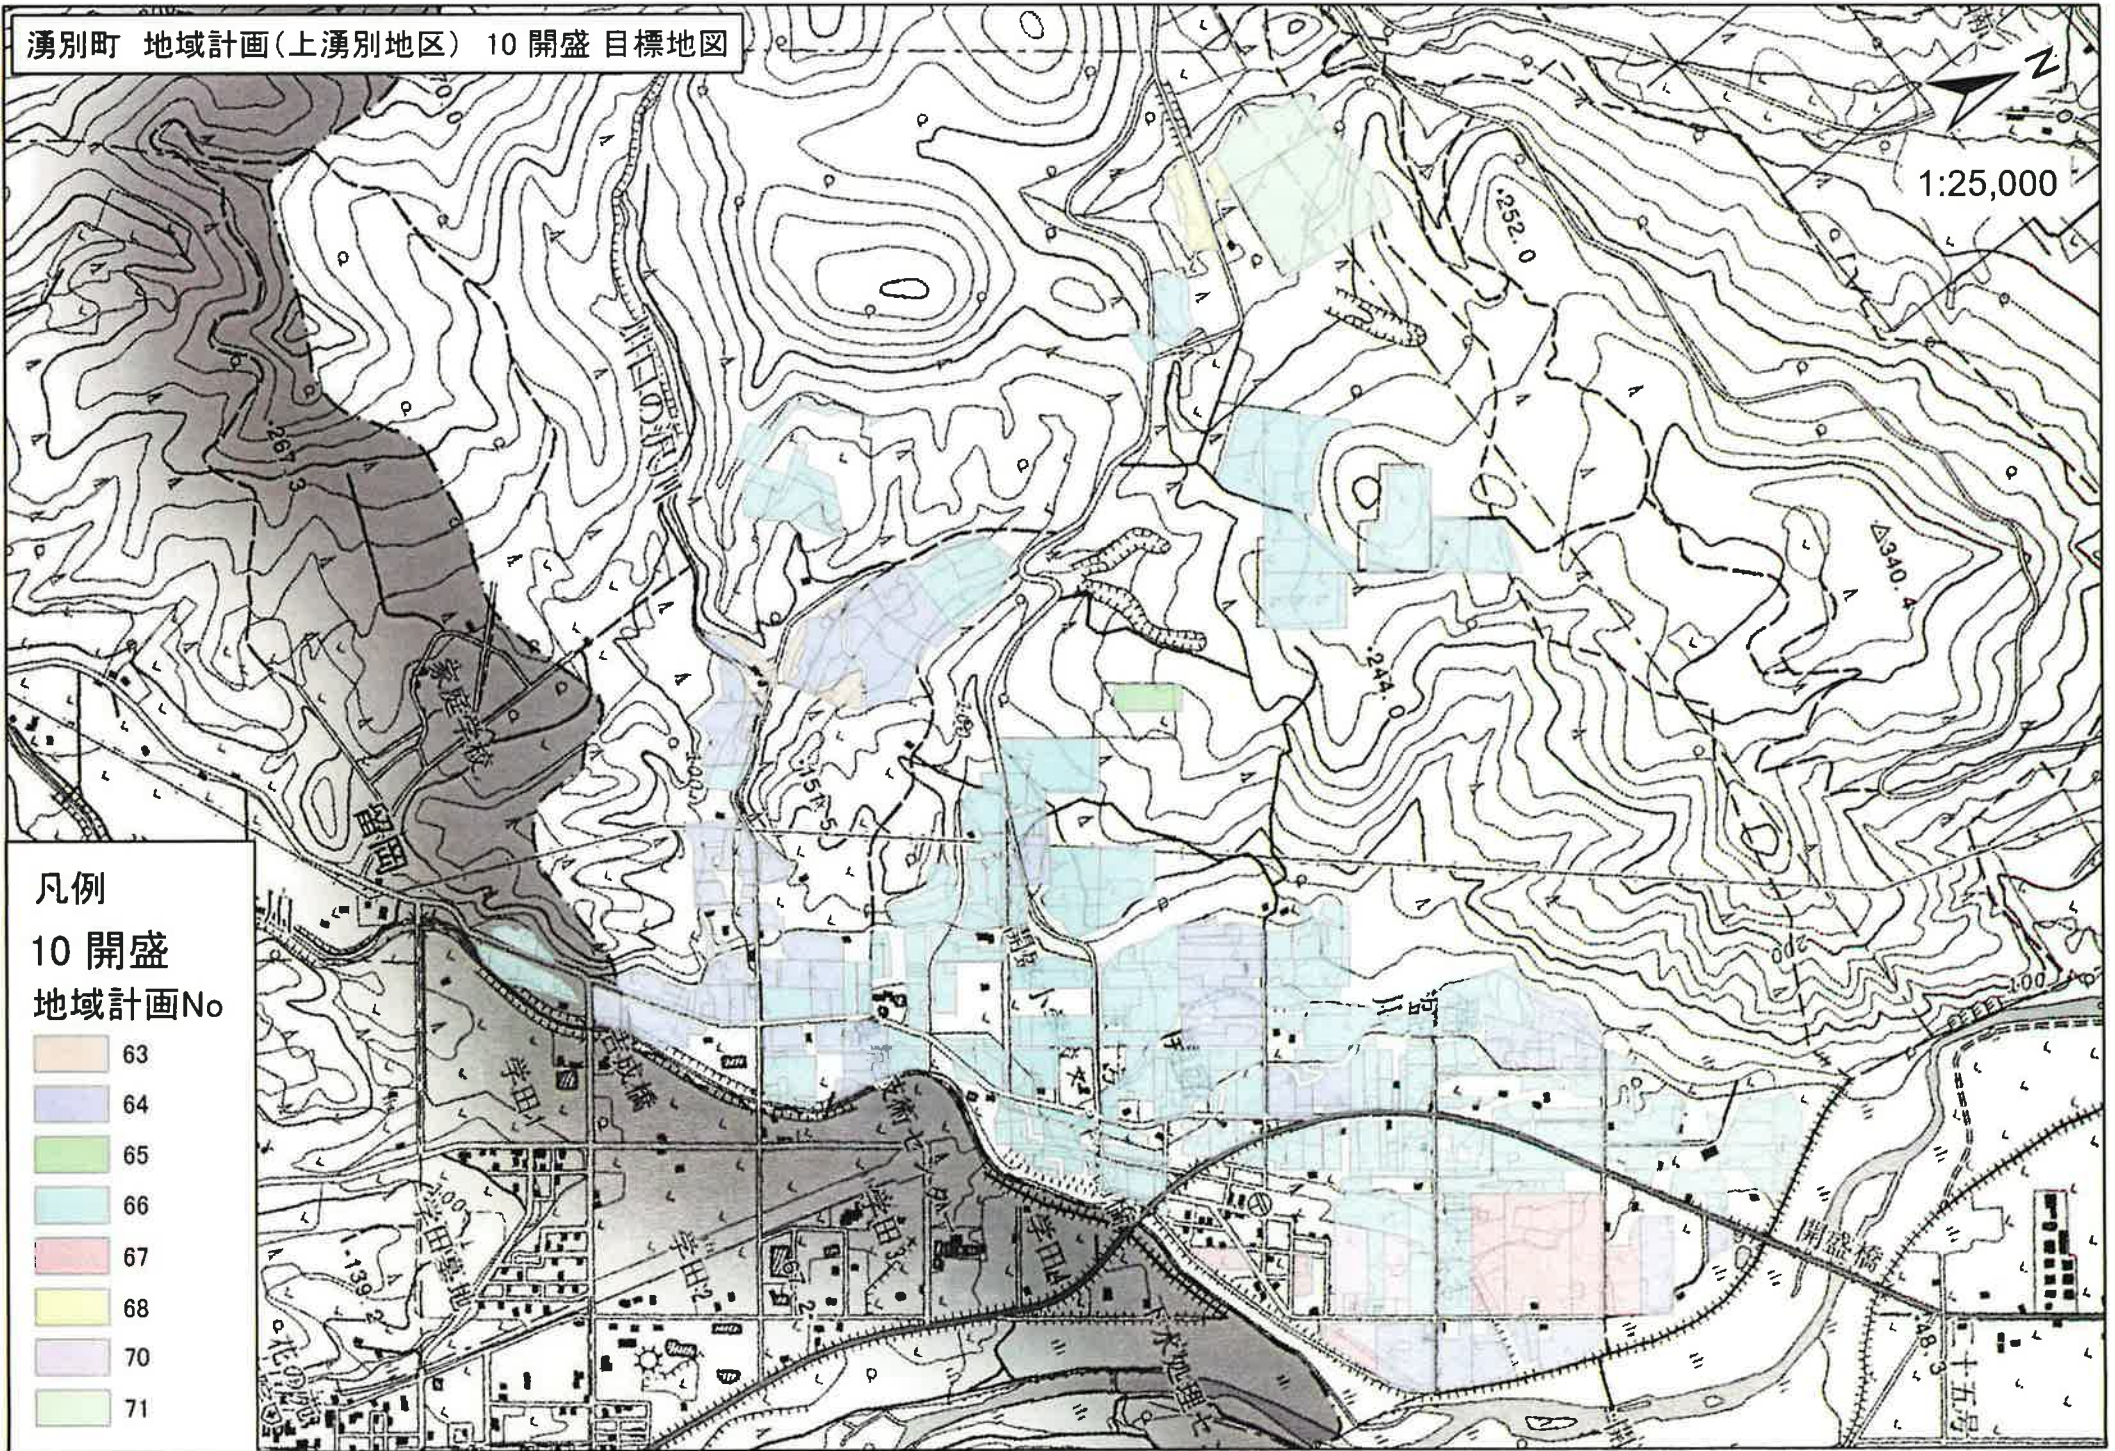

湧別町 地域計画(上湧別地区) 10開盛目標地図

1:25,000

凡例

10開盛
地域計画No

- 63
- 64
- 65
- 66
- 67
- 68
- 70
- 71