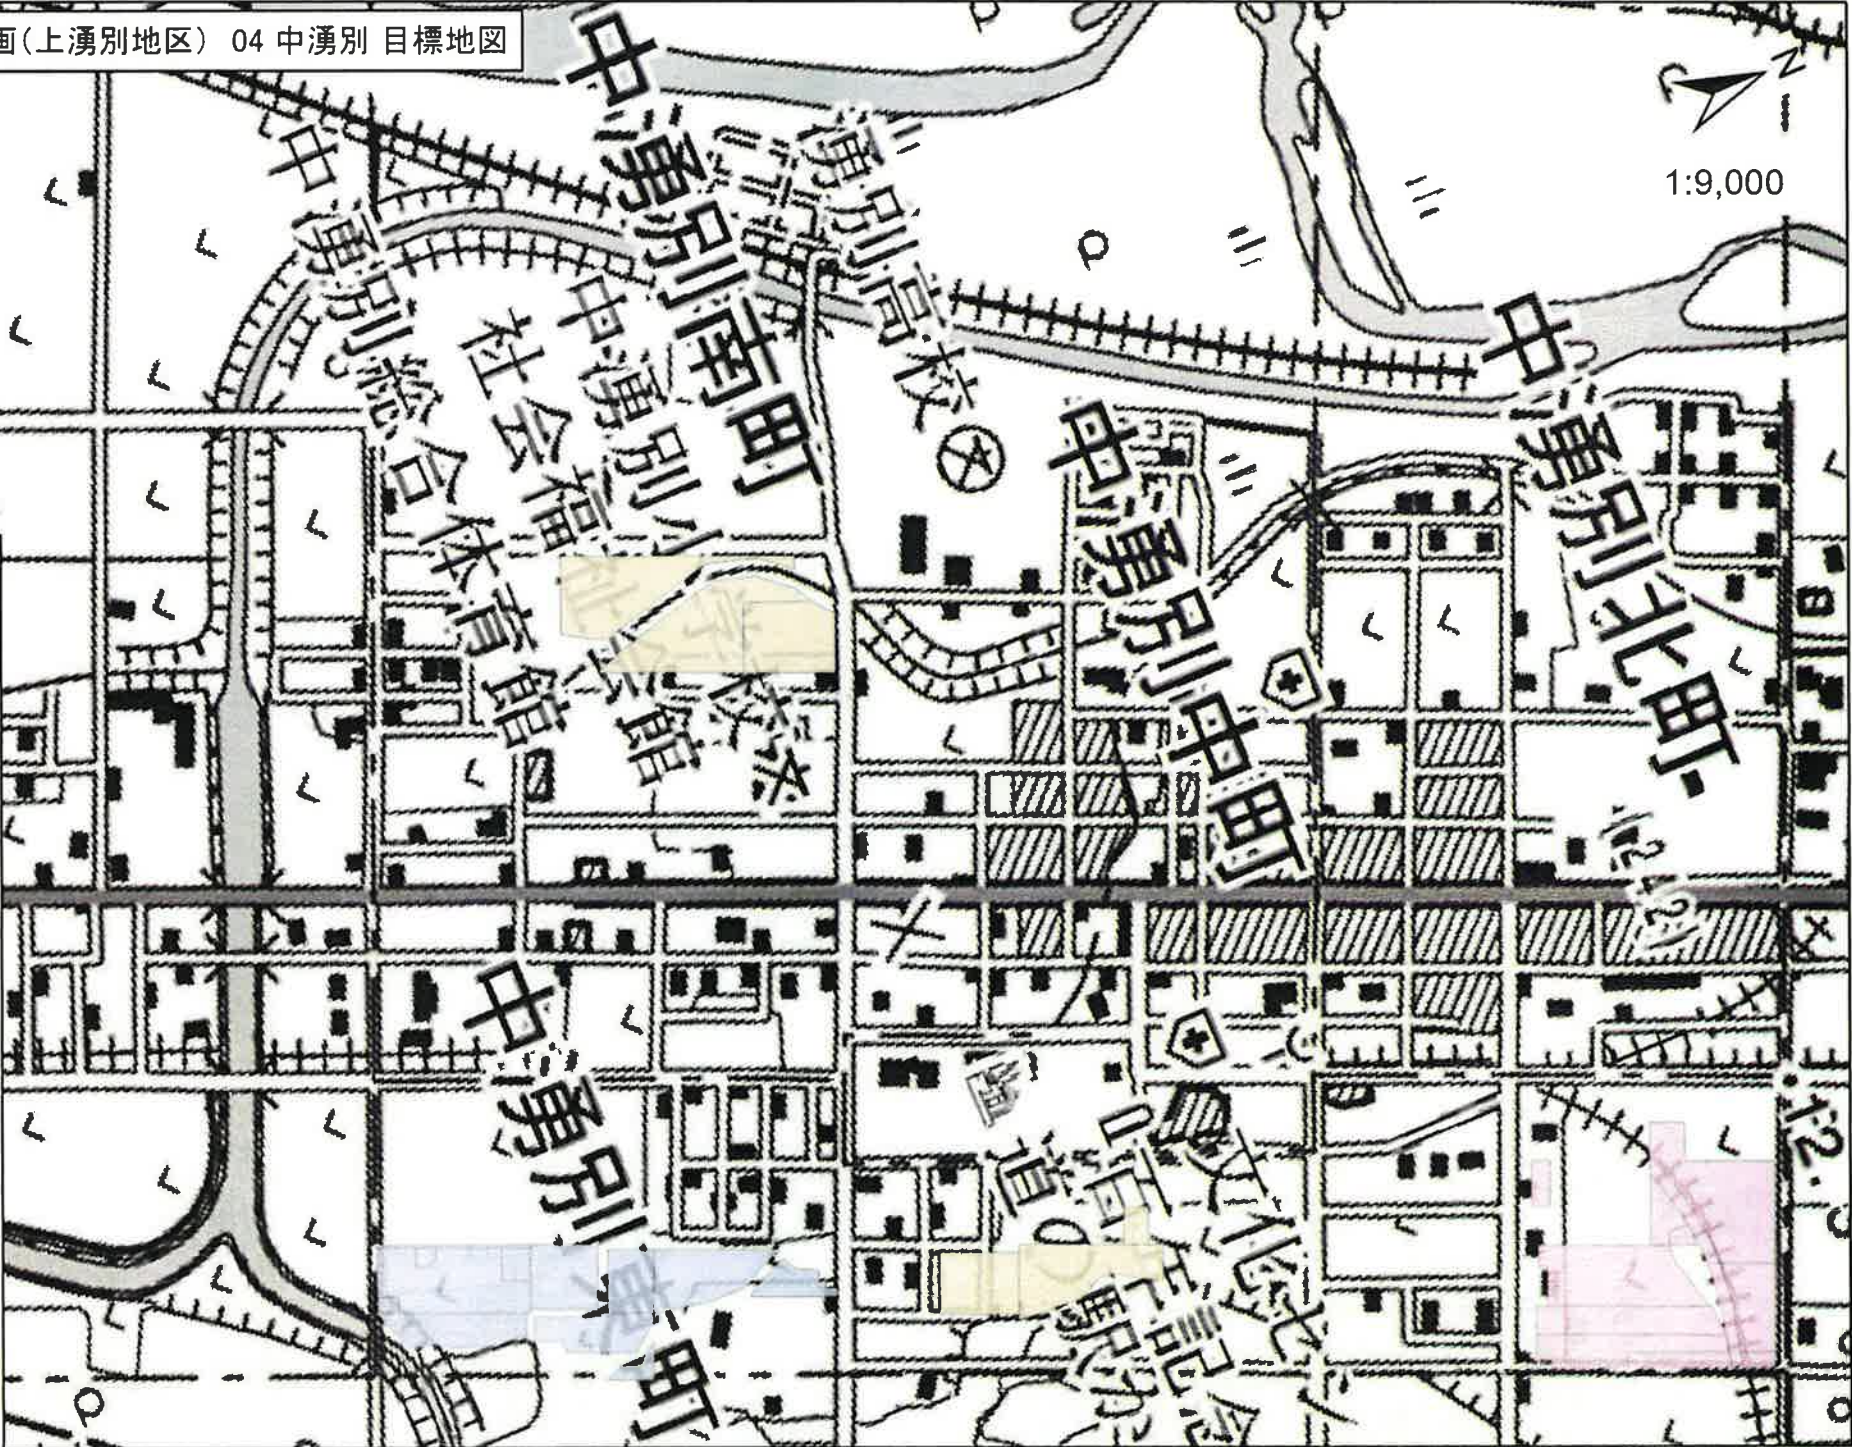

湧別町 地域計画(上湧別地区) 01 旭 目標地図

1:20,000

凡例

01 旭

地域計画No

-  1
-  2
-  3
-  4
-  5
-  69
-  88

湧別町 地域計画(上湧別地区) 02 北兵村三区 目標地図

1:20,000

凡例  
02 北兵村三区  
地域計画No

- 1
- 5
- 6
- 7
- 8
- 9
- 10
- 11
- 12
- 18
- 69
- 77
- 78
- 86
- 89
- 91
- 92
- 93
- 94
- 95

湧別町 地域計画(上湧別地区) 03 北兵村二区 目標地図

1:15,000

凡例  
03 北兵村二区  
地域計画No

- 1
- 2
- 6
- 7
- 11
- 12
- 53
- 77
- 84
- 86
- 90
- 92
- 95
- 96

湧別町 地域計画(上湧別地区) 04 中湧別 目標地図

1:9,000

- 凡例  
04 中湧別  
地域計画No
- 1
  - 2
  - 6
  - 7
  - 11
  - 12
  - 53
  - 77
  - 84
  - 86
  - 90
  - 92
  - 95
  - 96

湧別町 地域計画(上湧別地区) 05 北兵村一区 目標地図

1:12,000

- 凡例  
05 北兵村一区  
地域計画No
- 13
  - 14
  - 15
  - 16
  - 17
  - 18
  - 19
  - 20
  - 21
  - 22
  - 23
  - 24
  - 25
  - 28
  - 29
  - 37
  - 48
  - 50
  - 52
  - 68
  - 78