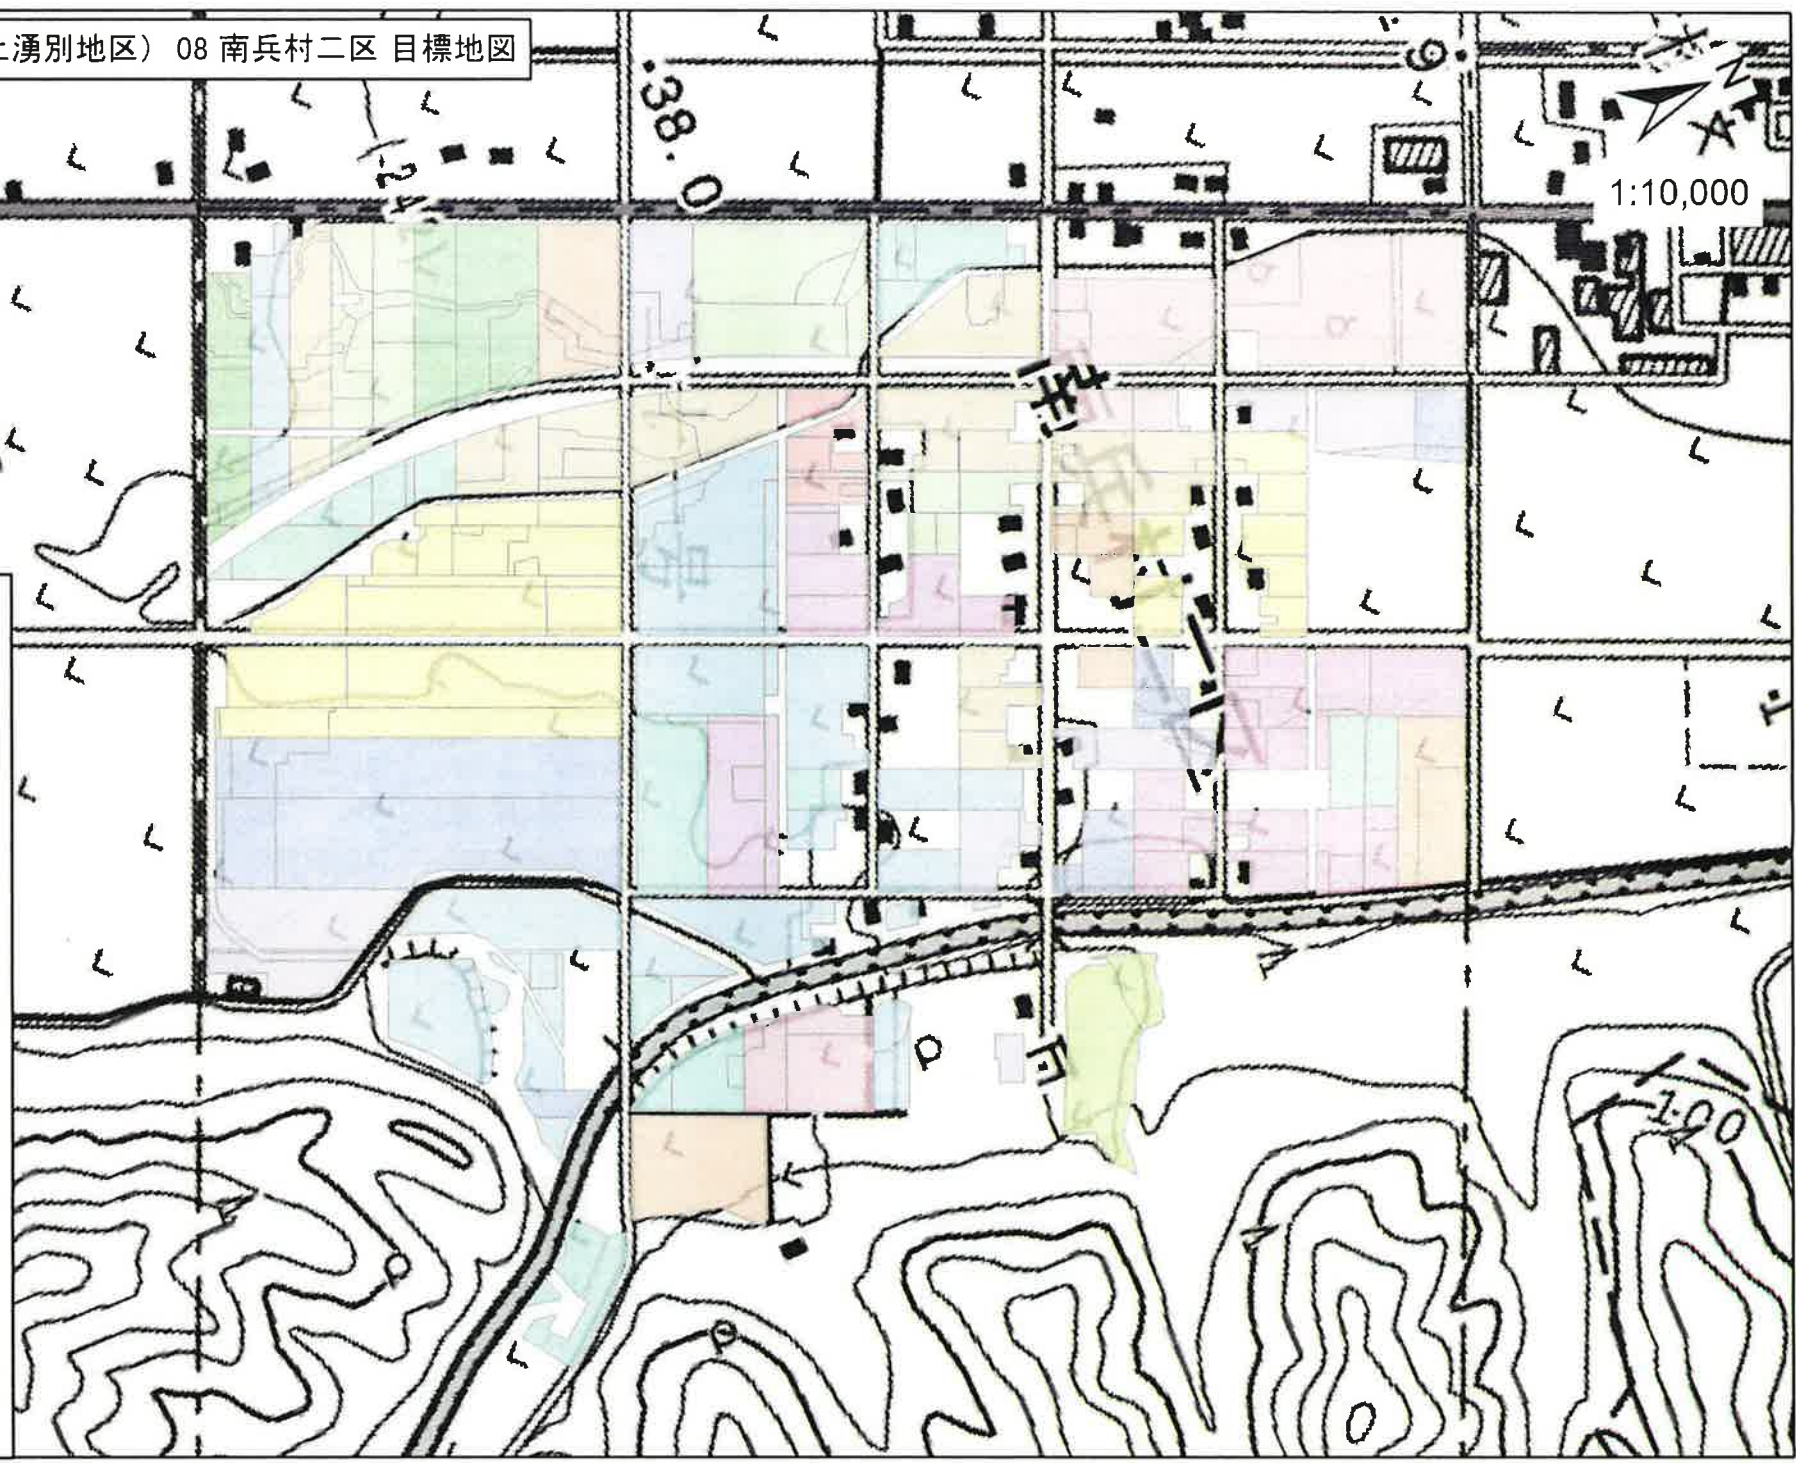

地域計画No

- 27
- 28
- 29
- 31
- 32
- 33
- 34
- 35
- 36
- 37
- 38
- 39
- 40
- 44
- 46
- 48
- 49
- 50
- 51
- 77
- 85
- 86

湧別町 地域計画(上湧別地区) 08 南兵村二区 目標地図

1:10,000

南兵村

凡例  
08 南兵村二区  
地域計画No

- 32
- 41
- 42
- 43
- 44
- 45
- 46
- 47
- 48
- 50
- 52
- 53
- 75
- 77

湧別町 地域計画(上湧別地区) 09 南兵村一区 目標地図

1:16,000

凡例

09 南兵村一区  
地域計画No

- 32
- 35
- 45
- 46
- 47
- 49
- 51
- 52
- 54
- 55
- 56
- 57
- 58
- 59
- 60
- 61
- 62
- 66
- 69
- 79

湧別町 地域計画(上湧別地区) 10開盛目標地図

1:25,000

凡例