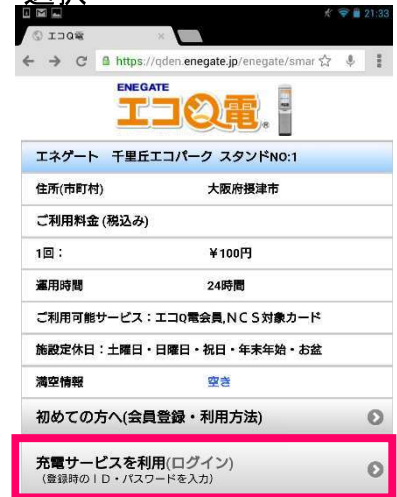

電気自動車充電器をご利用されるお客さまへ(充電方法)

スマートフォンでの充電方法は、STEP1～STEP7の順番で充電して下さい。

STEP1

充電コネクタを車両に接続

STEP2

カード読み取り部にあるQRコードから認証サイトにアクセス

STEP3

充電サービス利用(ログイン)を選択