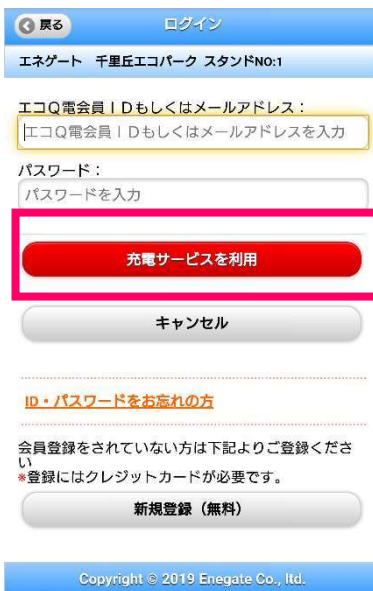

STEP4

エコQ電会員IDとパスワードを入力して「充電サービスを利用」を選択