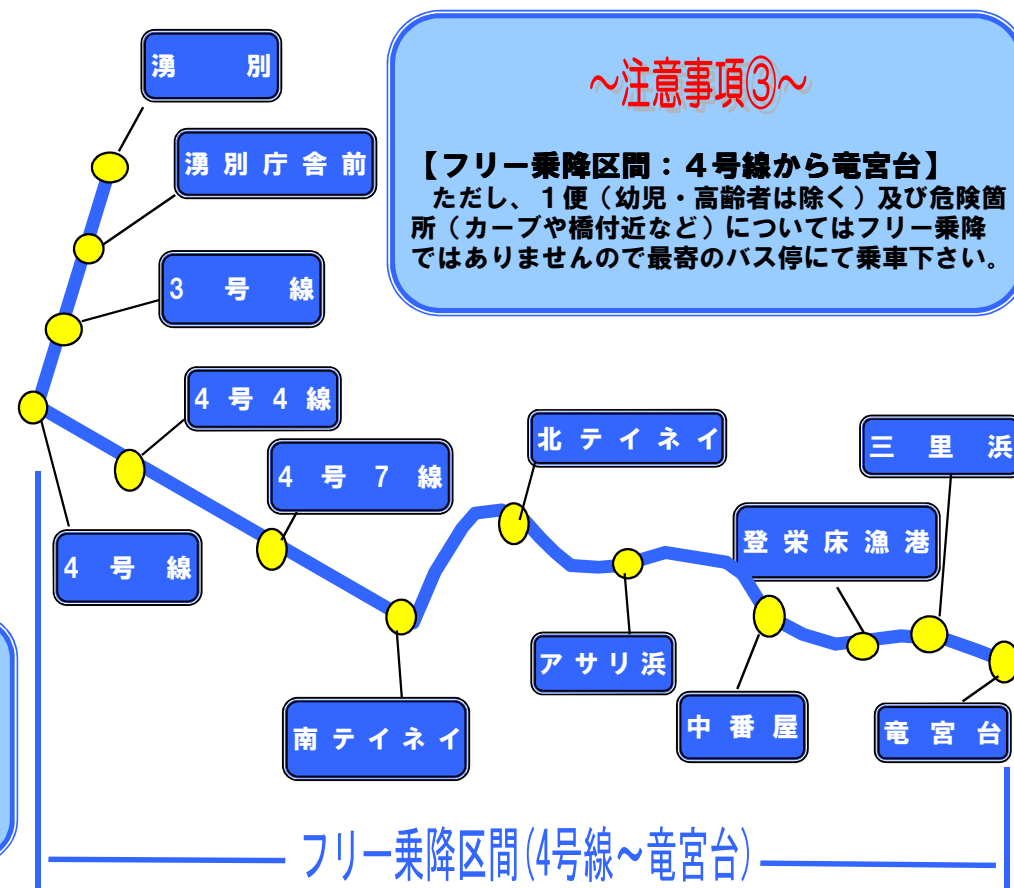

停留所	1便	2便	3便 (スクール)	4便	5便(スクール)		
					(10月～4月)	(5月～9月)	
【竜宮台発 ↓ 湧別行】	竜宮台	7:30	13:00	15:10	16:10	18:30	19:00
	三里浜	7:31	13:01	15:11	16:11	18:31	19:01
	登栄床漁港	7:33	13:03	15:13	16:13	18:33	19:03
	中番屋	7:35	13:05	15:15	16:15	18:35	19:05
	アサリ浜	7:39	13:09	15:19	16:19	18:39	19:09
	北テイネイ	7:41	13:11	15:21	16:21	18:41	19:11
	南テイネイ	7:44	13:14	15:24	16:24	18:44	19:14
	4号7線	7:47	13:17	15:27	16:27	18:47	19:17
	4号4線	7:50	13:20	15:30	16:30	18:50	19:20
	4号線	7:55	13:25	15:35	16:35	18:55	19:25
	3号線	7:56	13:26	15:36	16:36	18:56	19:26
	湧別庁舎前	7:57	13:27	15:37	16:37	18:57	19:27
	湧別	8:00	13:30	15:40	16:40	19:00	19:30
湧別発 → 遠軽行	8:08	14:18		17:05			

## ～注意事項①～

- ◇時刻表の時間は前後することがあります。
- ◇悪天候等により運休する場合があります。
- ◇3便、5便は運行時間の変更または、運休になる場合がありますのでご注意ください。
- ◇赤枠の時間帯で運行する町営バスは他のバスとの乗り継ぎが可

## ◆バス運行日◆

運行便数	運行日
1便、2便、4便	年末・年始(12月31日～1月3日)を除く毎日運行
1便(増車)	湧別小・中学校、両校同時登校日運行
3便、5便	土・日・祝祭日、湧別小・中学校及び湧別高校の重複する春・夏・冬休み期間を除く毎日運行

## ◆バス運行路線図◆