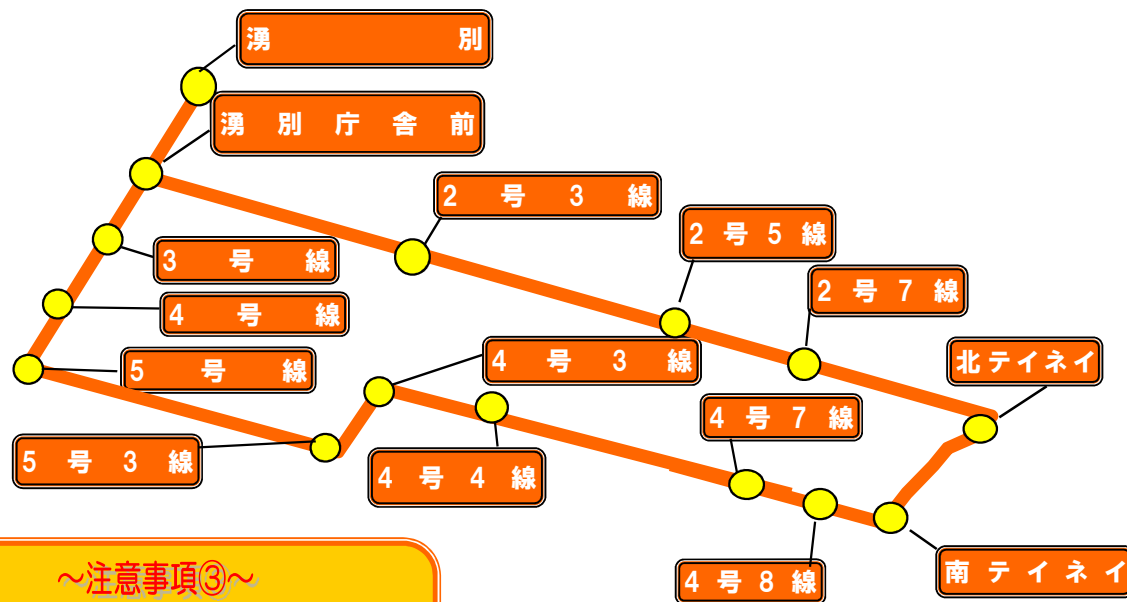

～注意事項①～

- ◇時刻表の時間は前後することがあります。
- ◇悪天候等により運休する場合があります。
- ◇1便、4便は定時に運行します。
- ◇3便、5便は運行時間の変更または、運休になる場合がありますのでご注意ください。
- ◇第2便は、毎週火・木曜日の2日間のみ運行します。
- ◇赤枠の時間帯で運行する町営バスは他のバスとの乗り継ぎが可能ですのでご利用の際の参考として下さい。

## ◆バス運行日◆

運行便数	運行日
1便、4便	土、日、祝祭日、湧別小、湧別中及び湧別高校の重複する春・夏・冬休み期間を除く毎日運行。ただし、春・夏・冬休み期間については、年末・年始(12月31日～1月3日)を除く火曜日、木曜日に運行。なお、その日が祝祭日の場合は、火曜日は前日、木曜日は翌日に運行。
2便	年末・年始(12月31日～1月3日)を除く火曜日、木曜日運行。なお、その日が祝祭日の場合は、火曜日は前日、木曜日は翌日に運行。
3便、5便	土、日、祝祭日、湧別小、湧別中、湧別高校の重複する春・夏・冬休み期間を除く毎日運行。

## ◆バス運行路線図◆