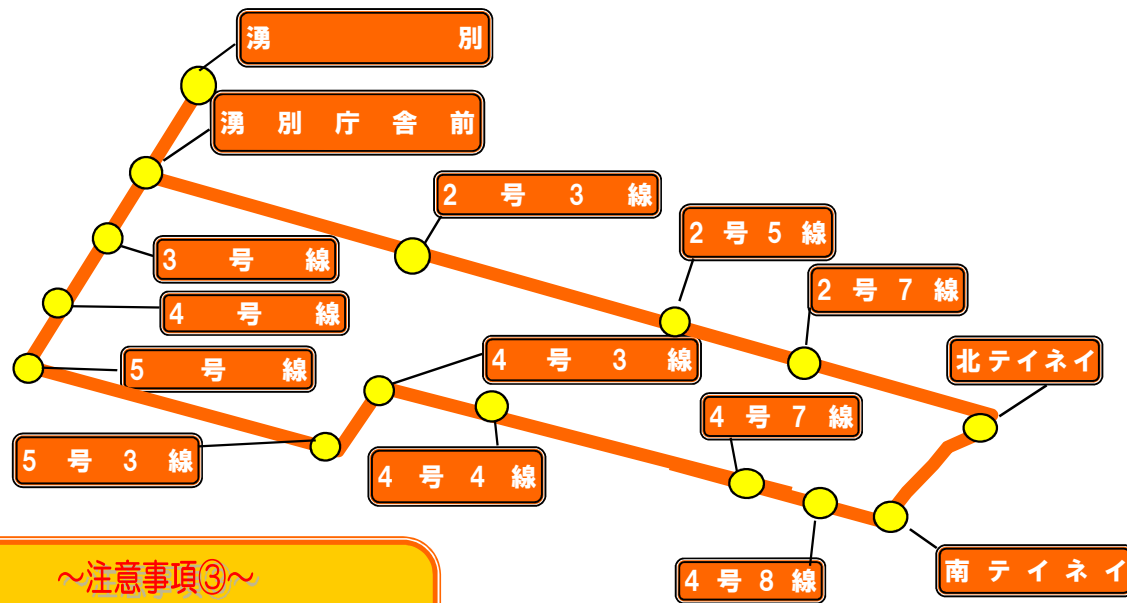

～注意事項①～

- ◇時刻表の時間は前後することがあります。
- ◇悪天候等により運休する場合があります。
- ◇1便、4便は定時に運行します。
- ◇3便、5便は運行時間の変更または、運休になる場合がありますのでご注意ください。
- ◇第2便は、毎週火・木曜日の2日間のみ運行します。
- ◇赤枠の時間帯で運行する町営バスは他のバスとの乗り継ぎが可能ですのでご利用の際の参考として下さい。

## ◆バス運行日◆

運行便数	運行日
1便、4便	土、日、祝祭日、湧別小、湧別中及び湧別高校の重複する春・夏・冬休み期間を除く毎日運行。ただし、春・夏・冬休み期間については、年末・年始(12月31日～1月3日)を除く火曜日、木曜日に運行。なお、その日が祝祭日の場合は、火曜日は前日、木曜日は翌日に運行。
2便	年末・年始(12月31日～1月3日)を除く火曜日、木曜日運行。なお、その日が祝祭日の場合は、火曜日は前日、木曜日は翌日に運行。
3便、5便	土、日、祝祭日、湧別小、湧別中、湧別高校の重複する春・夏・冬休み期間を除く毎日運行。

## ◆バス運行路線図◆