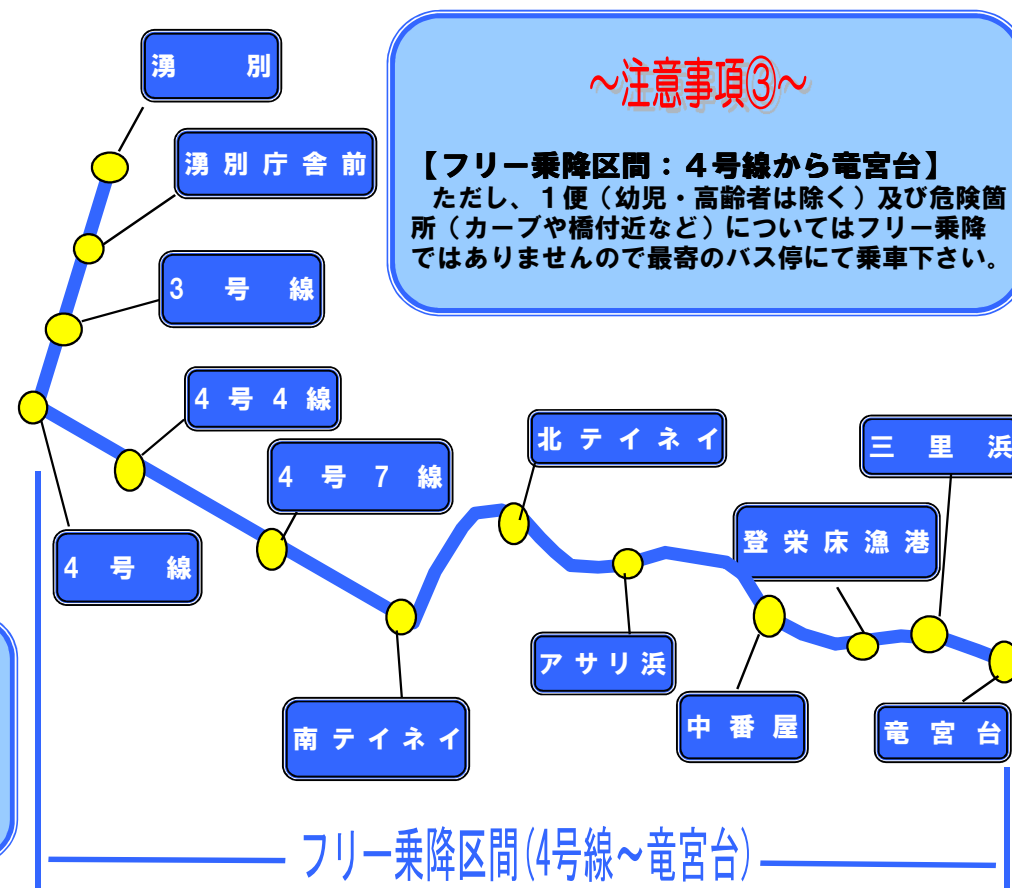

停留所	1便	2便	3便 (スクール)	4便	5便(スクール)		
					(10月～4月)	(5月～9月)	
【竜宮台発 ↓ 湧別行】	竜宮台	7:30	13:00	15:10	16:10	18:30	19:00
	三里浜	7:31	13:01	15:11	16:11	18:31	19:01
	登栄床漁港	7:33	13:03	15:13	16:13	18:33	19:03
	中番屋	7:35	13:05	15:15	16:15	18:35	19:05
	アサリ浜	7:39	13:09	15:19	16:19	18:39	19:09
	北テイネイ	7:41	13:11	15:21	16:21	18:41	19:11
	南テイネイ	7:44	13:14	15:24	16:24	18:44	19:14
	4号7線	7:47	13:17	15:27	16:27	18:47	19:17
	4号4線	7:50	13:20	15:30	16:30	18:50	19:20
	4号線	7:55	13:25	15:35	16:35	18:55	19:25
	3号線	7:56	13:26	15:36	16:36	18:56	19:26
	湧別庁舎前	7:57	13:27	15:37	16:37	18:57	19:27
	湧別	8:00	13:30	15:40	16:40	19:00	19:30
湧別発 → 遠軽行	8:08	14:18		17:05			

～注意事項①～

- ◇時刻表の時間は前後することがあります。
- ◇悪天候等により運休する場合があります。
- ◇3便、5便は運行時間の変更または、運休になる場合がありますのでご注意ください。
- ◇赤枠の時間帯で運行する町営バスは他のバスとの乗り継ぎが可

◆バス運行日◆

運行便数	運行日
1便、2便、4便	年末・年始(12月31日～1月3日)を除く毎日運行
1便(増車)	湧別小・中学校、両校同時登校日運行
3便、5便	土・日・祝祭日、湧別小・中学校及び湧別高校の重複する春・夏・冬休み期間を除く毎日運行

◆バス運行路線図◆

◆バス運賃表◆

	南 テイ ネイ	4 号 線	湧 別
竜宮台			130
中番屋	240	390	450
	190	340	490
			550

~注意事項②~

◇主なバス停留所の料金のみ記載しております。詳細については、お問い合わせ下さい。